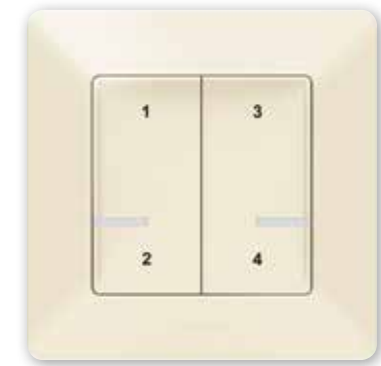

ΔΙΑΚΟΠΤΗΣ ΣΕΝΑΡΙΩΝ

Αποθηκεύστε τις προτιμήσεις φωτισμού και
ατμόσφαιρας του χώρου σας σε τέσσερα
ρυθμιζόμενα σενάρια και διαχειριστείτε τα
από το smartphone ή το tablet σας