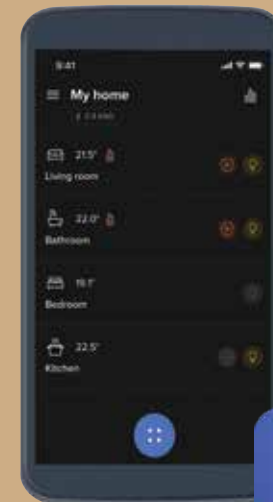

ΠΡΙΖΑ HDMI

Η υψηλή ποιότητα σύνδεσης μεταξύ όλων των συσκευών σας εξασφαλίζει εξαιρετική πιστότητα εικόνας και ήχου

ΚΑΝΤΕ ΤΟ ΣΠΙΤΙ ΣΑΣ ΕΞΥΓΙΝΟ ΓΙΑ ΝΑ ΖΕΙΤΕ ΚΑΛΥΤΕΡΑ

ΑΠΟΧΡΩΣΕΙΣ

Με τη σειρά συνδεδεμένων διακοπών και πριζών Valena™ Life with Netatmo μπορείτε να ελέγχετε το σπίτι σας από το διακόπτη, το smartphone και με φωνητικές εντολές.

ΕΠΙΛΕΞΤΕ ΠΩΣ ΝΑ ΤΟ ΕΛΕΓΧΕΤΕ

ΕΦΑΡΜΟΓΗ HOME + CONTROL
Η δωρεάν εφαρμογή HOME + CONTROL σας επιτρέπει να ελέγχετε το σπίτι σας μέσω του smartphone σας απ' όπου κι αν βρίσκεστε. Κατεβάστε την από τα

Η εφαρμογή διατίθεται μόνο στην αγγλική γλώσσα