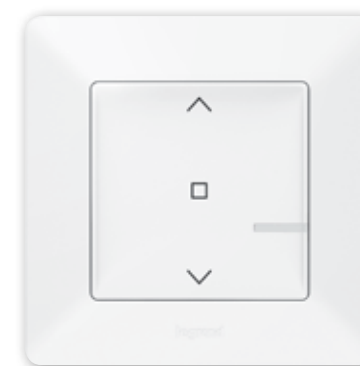

ΛΕΙΤΟΥΡΓΙΕΣ

- Φωτισμός
- Ρολά
- Πρίζες
- Θερμοκρασία*
- Θερμοσίφωνο**
- Δημιουργία σεναρίων
- Παρακολούθηση καταναλώσεων

ΦΩΝΗΤΙΚΟΣ ΕΛΕΓΧΟΣ

Έλεγχος με φωνητικές εντολές μέσω των προσωπικών φωνητικών βοηθών

Οι φωνητικοί βοηθοί λειτουργούν μόνο στην αγγλική γλώσσα

* Σε συνδυασμό με τον θερμοστάτη Smarterther with Netatmo, σελ. 19

** Σε συνδυασμό με το συνδεδεμένο ρελέ ισχύος, σελ. 19

ΑΣΥΡΜΑΤΟΣ ΔΙΑΚΟΠΤΗΣ ΑΦΥΠΝΙΣΗΣ/ΥΠΝΟΥ

Ώρα για ύπνο; Κατεβάστε όλα τα ρολά και σβήστε τα φώτα με μία μόνο κίνηση

ΑΣΥΡΜΑΤΟΣ ΔΙΑΚΟΠΤΗΣ ΡΟΛΩΝ

Με ένα άγγιγμα στο διακόπτη ελέγχετε ένα, μία ομάδα, ή το σύνολο των ρολών στο σπίτι σας

ΑΣΥΡΜΑΤΟΣ ΔΙΠΛΟΣ ΔΙΑΚΟΠΤΗΣ

Τον τοποθετείτε σε όποιο σημείο του σπιτιού θέλετε (και τον αλλάζετε θέση όποτε θέλετε) και ελέγχετε τα φώτα και τις πρίζες που επιθυμείτε

ΣΥΝΔΕΔΕΜΕΝΟΣ ΔΙΑΚΟΠΤΗΣ ΦΩΤΙΣΜΟΥ (ΜΕ ΔΥΝΑΤΟΤΗΤΑ DIMMER)

Ελέγχετε και ρυθμίζετε το φωτισμό σας τοπικά από το διακόπτη, ή από απόσταση από το smartphone σας