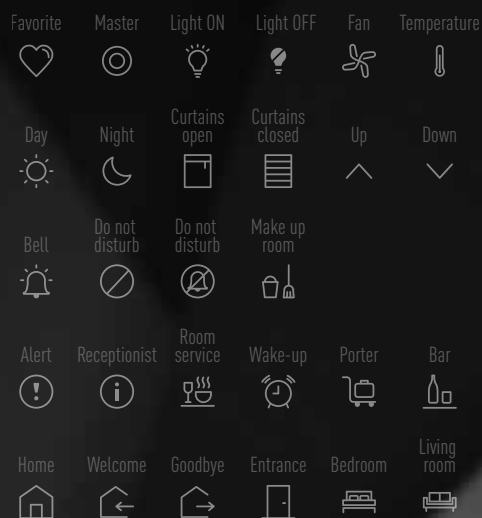

ΔΙΑΚΟΠΤΕΣ ΠΟΥ ΠΡΟΣΑΡΜΟΖΟΝΤΑΙ ΣΤΙΣ ΑΠΑΙΤΗΣΕΙΣ ΣΑΣ

Η σειρά προσφέρει τη δυνατότητα πλήρους εξατομίκευσης ενώ το design των προϊόντων προσφέρει λύσεις υψηλής ποιότητας για premium ξενοδοχεία. Με το ειδικό online software της σειράς UX, μπορείτε να διαμορφώσετε το χρώμα που επιθυμείτε καθώς και τα εικονίδια που θέλετε να εμφανίζονται. Μπορείτε, επίσης, να προσθέσετε το λογότυπο του ξενοδοχείου σας, τον αριθμό δωματίου και το όνομα των εικονιδίων

Όλες οι επιλογές παραμετροποίησης
είναι διαθέσιμες στο:
www.uxforupscalehotel.legrand.com