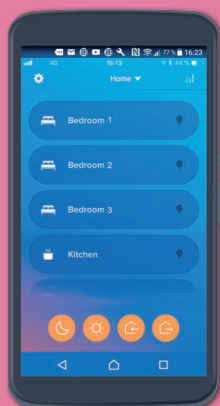

VALENA™
LIFE/ALLURE
with
NETATMO

ΠΙΝΑΚΑΣ ΕΠΙΛΟΓΗΣ

Celiane™
with
NETATMO

ΓΙΑ ΝΑ ΔΗΜΙΟΥΡΓΗΣΕΤΕ ΜΙΑ ΕΓΚΑΤΑΤΑΣΤΑΣΗ «ΕΞΥΠΝΟΥ» ΣΠΙΤΙΟΥ,
ΕΠΙΛΕΞΤΕ ΤΑ ΠΡΟΪΟΝΤΑ ΣΥΝΔΕΔΕΜΕΝΩΝ ΔΙΑΚΟΠΤΩΝ ΚΑΙ ΠΡΙΖΩΝ ΣΤΟΝ ΠΙΝΑΚΑ ΤΗΣ ΠΙΣΩ ΣΕΛΙΔΑΣ