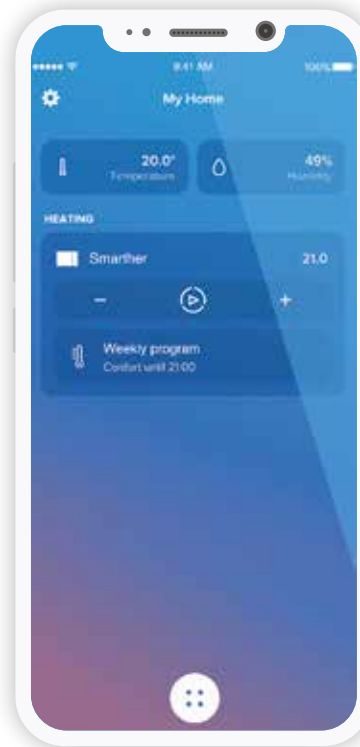

Διαχείριση της
θερμοκρασίας