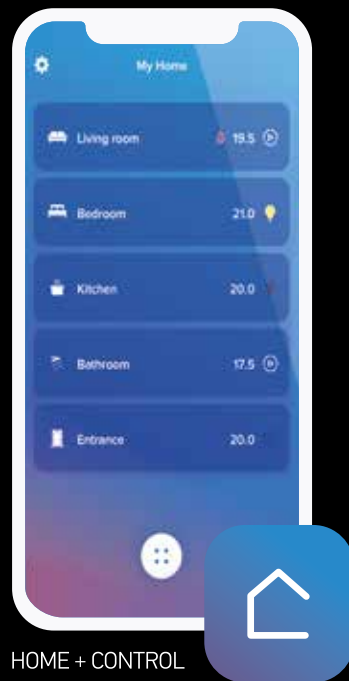

Living Now ^{WITH} Netatmo

SMART HOME

ΕΛΕΓΧΟΣ ΤΟΥ ΣΠΙΤΙΟΥ ΣΑΣ ΑΠΟ ΟΠΟΥ ΚΑΙ ΑΝ ΒΡΙΣΚΕΣΤΕ!

Με τη σειρά Living Now with Netatmo και τη δωρεάν εφαρμογή HOME + CONTROL μπορείτε να ελέγχετε το σπίτι σας όπου κι αν βρίσκεστε