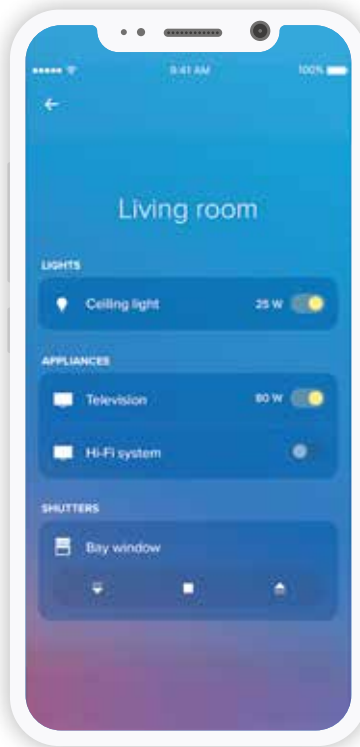

ΕΙΔΟΠΟΙΗΣΕΙΣ

Μπορείτε να λαμβάνετε ειδοποιήσεις στο smartphone σας σε περίπτωση διακοπής ρεύματος ή τυχόν δυσλειτουργίας

Ανακαλύψτε τις λύσεις που κάνουν τη ζωή σας πιο εύκολη! Με τη σειρά διακοπών Living Now with Netatmo έχετε στη διάθεσή σας ένα πλήθος εφαρμογών για τον έλεγχο επιμέρους λειτουργιών ή ολόκληρου του σπιτιού. Εσείς επιλέγετε ποιες λειτουργίες θέλετε να εγκαταστήσετε αρχικά και στη συνέχεια μπορείτε να τις εμπλουτίσετε όποτε το επιθυμείτε!

HOME + CONTROL

Μία εφαρμογή...
για πολλές λειτουργίες!

Με τη δωρεάν εφαρμογή HOME + CONTROL είναι δυνατός ο προγραμματισμός και η διαχείριση όλων των λειτουργιών του “έξυπνου” σπιτιού με Living Now with Netatmo από το smartphone σας στο σπίτι ή εκτός σπιτιού

ΤΙ ΜΠΟΡΕΙΤΕ ΝΑ ΚΑΝΕΤΕ ΜΕ ΤΗΝ ΕΦΑΡΜΟΓΗ:

1. Να ενεργοποιήσετε και να διαμορφώσετε 8 σενάρια: 4 βασικά (άφιξη, αναχώρηση, μέρα, νύχτα) και 4 επιπλέον ανάλογα με τις επιθυμίες σας
2. Να ελέγχετε και να διαχειρίζεστε τα φώτα, τα ρολά, τις συνδεδεμένες ηλεκτρικές συσκευές και τη θέρμανση (με το θερμοστάτη Smarter with Netatmo)
3. Να βλέπετε τη συνολική ενεργειακή κατανάλωση του σπιτιού ή της κάθε πρίζας χωριστά (σε πραγματικό χρόνο ή συνολικά) και να λαμβάνετε ειδοποιήσεις όταν η κατανάλωση υπερβαίνει τα ανώτατα όρια
4. Να λαμβάνετε ειδοποιήσεις σε περίπτωση δυσλειτουργίας