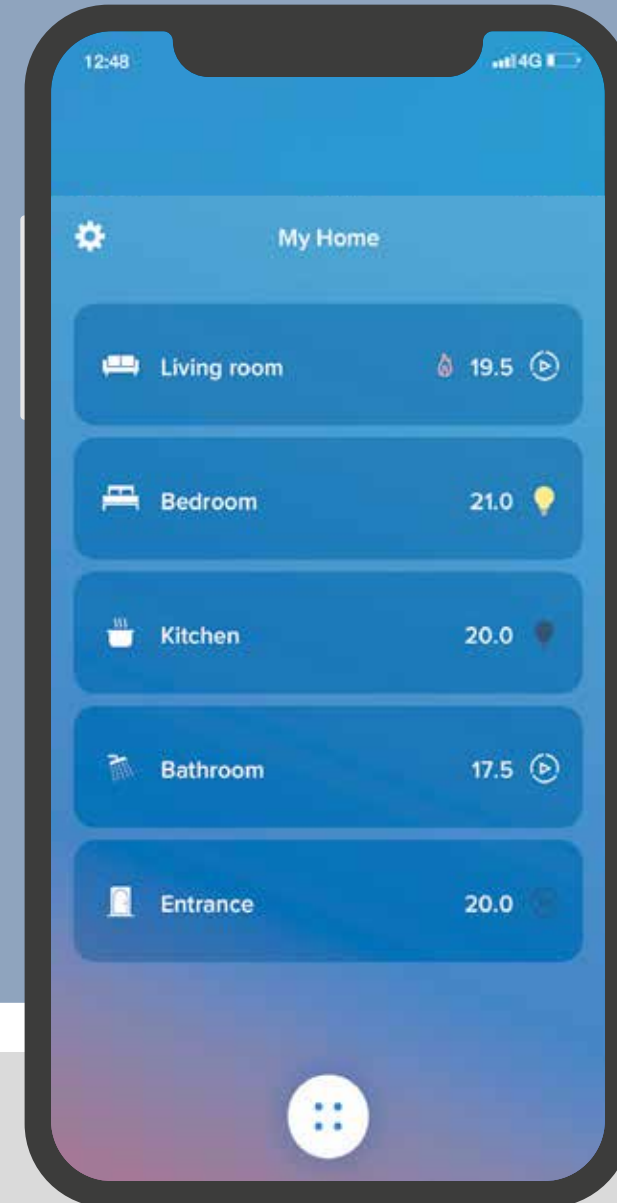

Living Now ^{WITH} Netatmo

SMART HOME

ΕΛΕΓΧΟΣ ΤΟΥ ΣΠΙΤΙΟΥ ΣΑΣ ΑΠΟ ΟΠΟΥ ΚΑΙ ΑΝ ΒΡΙΣΚΕΣΤΕ!

Με τη σειρά Living Now with Netatmo και τη δωρεάν εφαρμογή HOME + CONTROL μπορείτε να ελέγχετε το σπίτι σας όπου κι αν βρίσκεστε

ΛΕΙΤΟΥΡΓΙΕΣ

- Φωτισμός
- Ρολά
- Πρίζες
- Θερμοκρασία
- Δημιουργία σεναρίων
- Παρακολούθηση καταναλώσεων

ΕΠΙΛΕΞΤΕ ΠΩΣ ΝΑ ΤΟ ΕΛΕΓΧΕΤΕ

Works with
Apple HomeKit

works with the
Google Assistant

WORKS WITH
alexa

Living Now ^{WITH} Netatmo

HOME + CONTROL

Μπορείτε να ελέγχετε το σπίτι σας με όποιο τρόπο θέλετε: από το διακόπτη, το smartphone σας, με φωνητικές εντολές ή με σενάρια χρονικού προγραμματισμού

Έλεγχος όπως τον θέλετε!