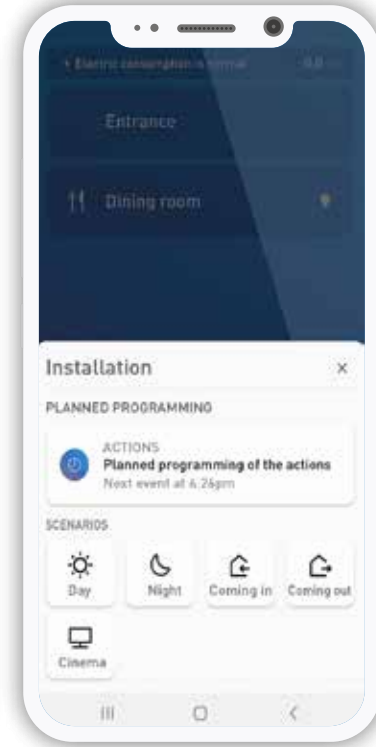

HOME + CONTROL

Μία εφαρμογή...
για πολλές λειτουργίες!

Με τη δωρεάν εφαρμογή HOME + CONTROL είναι δυνατός ο προγραμματισμός και η διαχείριση όλων των λειτουργιών του “έξυπνου” σπιτιού με Living Now with Netatmo από το smartphone σας στο σπίτι ή εκτός σπιτιού

ΤΙ ΜΠΟΡΕΙΤΕ ΝΑ ΚΑΝΕΤΕ ΜΕ ΤΗΝ ΕΦΑΡΜΟΓΗ:

1. Να ενεργοποιήσετε και να διαμορφώσετε 8 σενάρια: 4 βασικά (άφιξη, αναχώρηση, μέρα, νύχτα) και 4 επιπλέον ανάλογα με τις επιθυμίες σας
2. Να ελέγχετε και να διαχειρίζεστε τα φώτα, τα ρολά, τις συνδεδεμένες ηλεκτρικές συσκευές και τη θέρμανση (με το θερμοστάτη Smarter with Netatmo)
3. Να βλέπετε τη συνολική ενεργειακή κατανάλωση του σπιτιού ή της κάθε πρίζας χωριστά (σε πραγματικό χρόνο ή συνολικά) και να λαμβάνετε ειδοποιήσεις όταν η κατανάλωση υπερβαίνει τα ανώτατα όρια
4. Να λαμβάνετε ειδοποιήσεις σε περίπτωση δυσλειτουργίας

Φώτα, ρολά
και ηλεκτρικές συσκευές

Απεικόνιση ενεργειακής
κατανάλωσης

Διαχείριση της
θερμοκρασίας

Διαχείριση
σεναρίων

Κατεβάστε δωρεάν την εφαρμογή
Home + Control από τα

Για μεγαλύτερη ευελιξία και διαλειτουργικότητα, το σύστημα “έξυπνου” σπιτιού μπορεί να επεκταθεί χάρη στη συμβατότητα της εφαρμογής HOME + CONTROL με την πλατφόρμα IFTTT και να ενσωματώσει στα σενάρια και προϊόντα άλλων κατασκευαστών