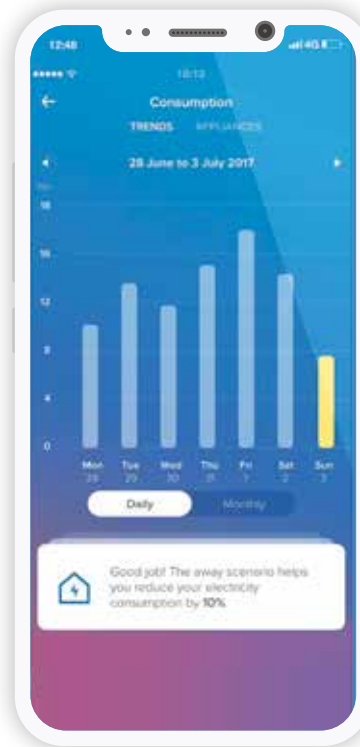

Απεικόνιση ενεργειακής
κατανάλωσης