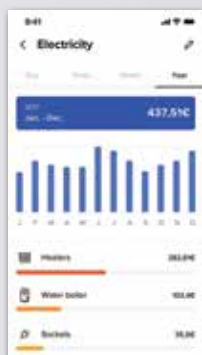

ΜΕΙΩΣΤΕ ΤΗΝ ΚΑΤΑΝΑΛΩΣΗ ΕΝΕΡΓΕΙΑΣ

Διαχειριστείτε με απλό τρόπο την κατανάλωση ρεύματος και εξοικονομήστε ενέργεια και χρήματα κάθε μέρα.

ΠΕΙΤΕ ΣΤΟ ΣΠΙΤΙ ΣΑΣ ΤΙ ΘΕΛΕΤΕ ΝΑ ΚΑΝΕΙ

Τώρα το σπίτι σας “υπακούει” στη φωνή σας. Δώστε φωνητικές εντολές* μέσω Siri, Alexa ή Google Assistant και ανάψτε τα φώτα, ρυθμίστε τη θερμοκρασία, ασφαλίστε το σπίτι...