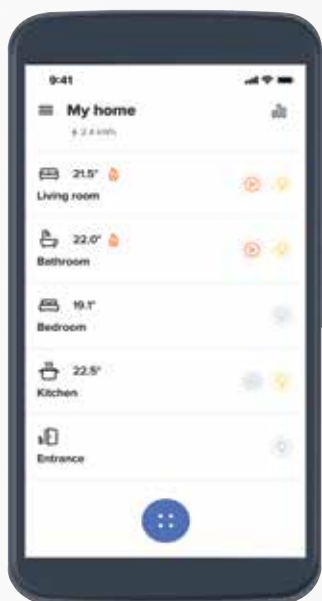

**ΚΑΝΤΕ ΤΟ ΣΠΙΤΙ
ΣΑΣ SMART
ΓΙΑ ΝΑ ΖΕΙΤΕ ΚΑΛΥΤΕΡΑ**

Celiane^{TM}
with
NETATMO

Κάντε το σπίτι σας smart με τη σειρά
συνδεδεμένων διακοπτών και πριζών
Celiane^{TM} with Netatmo και ελέγξτε το σπίτι σας
από το διακόπτη, το smartphone σας και με
φωνητικές εντολές