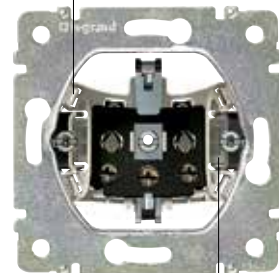

4 σημεία στήριξης για σίγουρη συγκράτηση

Ενισχυμένη βάση πάχους 1 mm από ειδικά κατεργασμένο μέταλλο για στιβαρότητα και αντοχή

Αυτόματοι ακροδέκτες με μεγάλη χωρητικότητα και κλίση για εύκολη και γρήγορη καλωδίωση