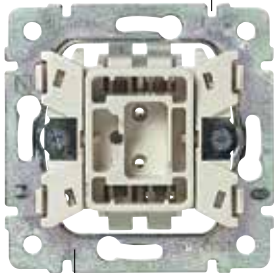

4 σημεία στήριξης για σίγουρη συγκράτηση

Ενισχυμένη βάση πάχους 1 mm από ειδικά κατεργασμένο μέταλλο για στιβαρότητα και αντοχή

Αυτόματοι ακροδέκτες με μεγάλη χωρητικότητα και κλίση για εύκολη και γρήγορη καλωδίωση