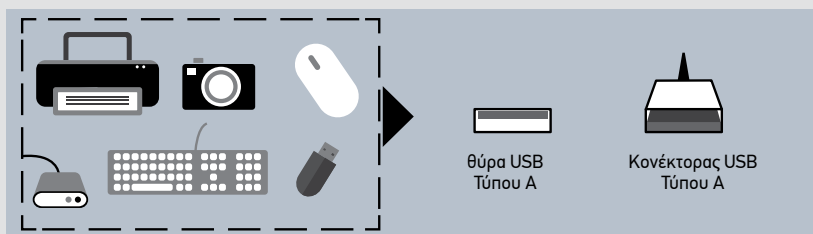

Συσκευές εξοπλισμένες με USB τύπου C και συσκευές με USB τύπου A

Τύπου C: υπολογιστές, tablets και smartphones θα είναι πλέον εξοπλισμένα **μόνο** με USB τύπου C

Χαρακτηριστικά φόρτισης πριζών Legrand

USB τύπου A 1 στοιχ. = 5V - 1,1 A
USB τύπου C 1 στοιχ. = 5V - 1,5 A
USB τύπου A 2 στοιχ. = 5V - 2,4 A
USB τύπου C 2 στοιχ. = 5V - 3 A
USB τύπου A+C 2 στοιχ. = 5V - 3 A

Τύπου A: εκτυπωτές, φωτογραφικές κάμερες, ποντίκια υπολογιστών και πληκτρολόγια

Για να συνδεθούν οι συσκευές με USB τύπου A σε συσκευές με USB τύπου C, δείτε τις νέες λύσεις της Legrand στη διπλανή σελίδα