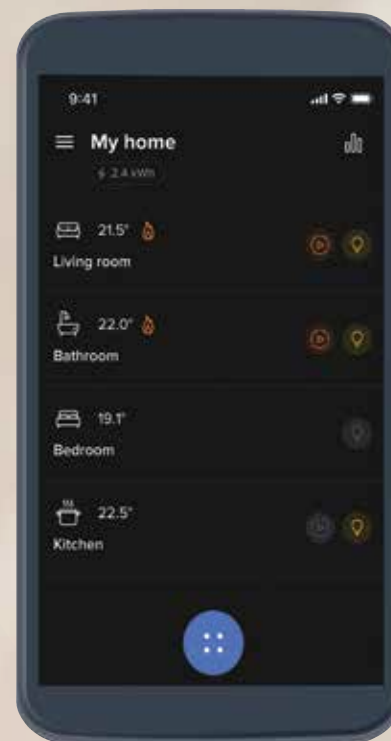

# ΡΥΘΜΙΣΤΗΣ **ΕΝΤΑΣΗΣ ΦΩΤΙΣΜΟΥ**

Ο ρυθμιστής που προσαρμόζεται στη διάθεσή σας

# ΠΡΙΖΑ USB ΦΟΡΤΙΣΗΣ

Η πρίζα που φορτίζει κινητό και tablet ταυτόχρονα

**ΚΑΝΤΕ ΤΟ ΣΠΙΤΙ ΣΑΣ SMART ΕΥΚΟΛΑ ΧΩΡΙΣ ΝΑ  
ΚΑΤΑΣΤΡΕΨΕΤΕ ΤΟΥΣ ΤΟΙΧΟΥΣ ΣΑΣ**

Κάντε την καθημερινότητά σας πιο άνετη και ασφαλή με τη σειρά  
συνδεδεμένων διακοπών και πριζών Valena Allure with Netatmo  
και ελέγξτε το σπίτι σας από το διακόπτη, το smartphone και  
με φωνητικές εντολές.

# SMART HOME

Κάντε το σπίτι σας smart για να ζείτε καλύτερα

ΔΩΡΕΑΝ ΕΦΑΡΜΟΓΗ ΓΙΑ SMARTPHONES ΚΑΙ TABLETS **HOME+CONTROL** ΔΙΑΘΕΣΙΜΗ ΣΕ: