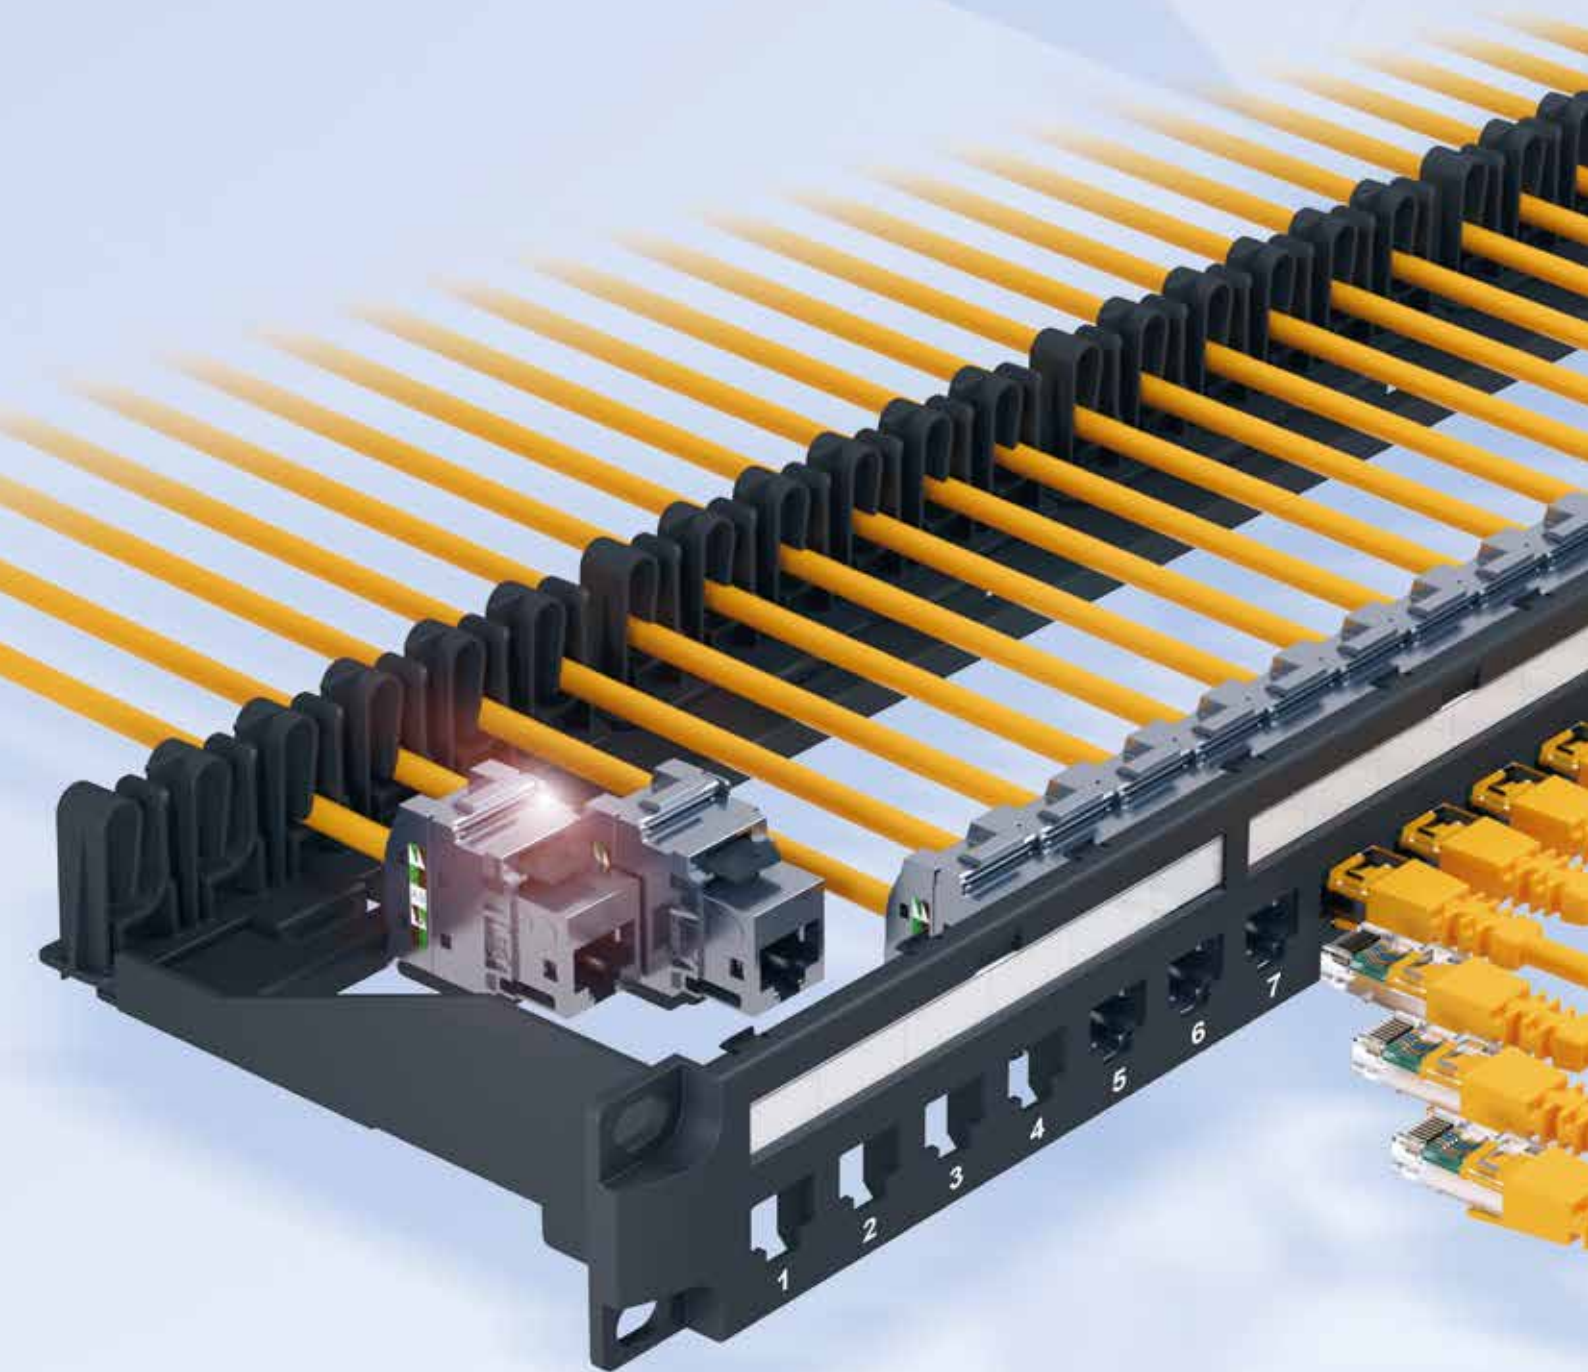

LINKEO

Build connection

ΠΑΓΚΟΣΜΙΟΣ ΕΙΔΙΚΟΣ ΣΤΙΣ ΗΛΕΚΤΡΙΚΕΣ
ΚΑΙ ΨΗΦΙΑΚΕΣ ΚΤΙΡΙΑΚΕΣ ΥΠΟΔΟΜΕΣ

 **legrand**[®]

ΚΑΙΝΟΤΟΜΟΣ ΣΧΕΔΙΑΣΜΟΣ

Χρησιμοποιήστε
κονέκτορες που χάρη στον
καινοτόμο σχεδιασμό τους
**τοποθετούνται εύκολα,
χωρίς χρήση εργαλείων.**
Πάντα με την εγγύηση
και την τεχνογνωσία της
Legrand.

LINKEO

Build connection

Ένα σύστημα καλωδίωσης εύκολο και
γρήγορο στην εγκατάσταση. Το LINKEO C
ανταποκρίνεται πλήρως στις προσδοκίες σας!

Παρουσιάζουμε το LINKEO C, το νέο σύστημα δομημένης καλωδίωσης αφιερωμένο στο περιβάλλον LAN
μικρών και μεγάλων εγκαταστάσεων. Μοναδικό και καινοτόμο, το LINKEO C έχει σχεδιαστεί για να παρέχει
στον εγκαταστάτη μια πλήρη και άνετη λύση προσφέροντας γρήγορη εγκατάσταση και συντήρηση,
με εγγύηση* 25 χρόνων.

Ανακαλύψτε πώς οι λύσεις LINKEO C απλοποιούν την εργασία σας, εξοικονομούν χρόνο και αυξάνουν
την παραγωγικότητά σας.

*Ισχύουν όροι και προϋποθέσεις

Ένας εξαιρετικός κονέκτορας

Το νέο σύστημα **LINKEO C** φέρνει στην αγορά ένα νέο keystone κονέκτορα που δεν χρειάζεται εργαλεία και που επιτρέπει γρήγορη σύνδεση σε όλες τις κατηγορίες από 5e έως 6A. Το κλείδωμα με ένα πάτημα εγγυάται απλό και γρήγορο τερματισμό και υψηλή αξιοπιστία για τη μετάδοση δεδομένων. Οικολογικά σχεδιασμένο και μινιμαλιστικό, η συσκευασία του μειώνει τα απορρίμματα: "100% ουδέτερο χαρτόνι, χωρίς πλαστικό".

Σχεδιασμένο να επιταχύνει την εργασία σας

Ο πρωτοποριακός σχεδιασμός του κονέκτορα keystone LINKEO C ανταποκρίνεται στις προσδοκίες των επαγγελματιών για απλότητα και ευκολία εγκατάστασης. Ο εργονομικός σχεδιασμός του επιτρέπει τη γρήγορη σύνδεση χωρίς εργαλεία. Εύκολη σύνδεση, αποσύνδεση και επανασύνδεση χωρίς φθορά στο προϊόν.