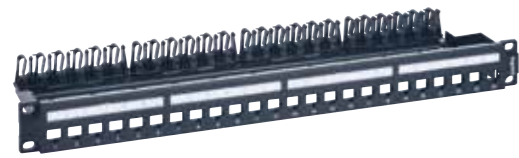

LINKEO C - λύσεις δομημένης καλωδίωσης

κενές μετώπες μικτονόμησης, κονέκτορες, κουτί διανομής, μετώπη μικτονόμησης για τηλεφωνία

6 328 50

6 329 05

6 329 08

6 329 11

6 327 79

Συσκ. Αρ. καταλ. Μετώπες μικτονόμησης (patch panels) κενές

1	6 328 50	Κενές μετώπες για 24 κονέκτορες cat. 6_A, cat. 6 ή cat. 5e με ενσωματωμένο οργανωτή καλωδίων, ετικέτες σήμανσης και υποδοχή καλωδίου γείωσης. Έτοιμη να εξοπλιστεί με RJ 45 κονέκτορες

Κονέκτορες

Σύνολο 24 RJ 45 κονέκτορες
Δέχονται καλώδια δικτύου από AWG 23 έως AWG 26
Με διπλό χρωματικό κώδικα T 568 A και T 568 B
Σύμφωνα με τα πρότυπα:
ISO/IEC 11801 series
ANSI/TIA 568 series
EN 50173 series

RJ 45 κονέκτορες Cat. 6_A

24	6 329 05	STP
24	6 329 06	UTP

RJ 45 κονέκτορες Cat. 6

24	6 329 07	STP
24	6 329 08	FTP
24	6 329 09	UTP

RJ 45 κονέκτορες Cat. 5e

24	6 329 10	STP
24	6 329 11	UTP

Συσκ. Αρ. καταλ. Κουτί διανομής

1	6 327 79	Επίτοιχο κουτί με 2 θέσεις για 2 κονέκτορες

Μετώπη μικτονόμησης (patch panel) για τηλεφωνία

1	0 335 79	Για τερματισμό έως 50 κονεκτόρων σε 1 U με χρήση ειδικού εργαλείου συρμάτωσης IDC 110 19" - 1 U