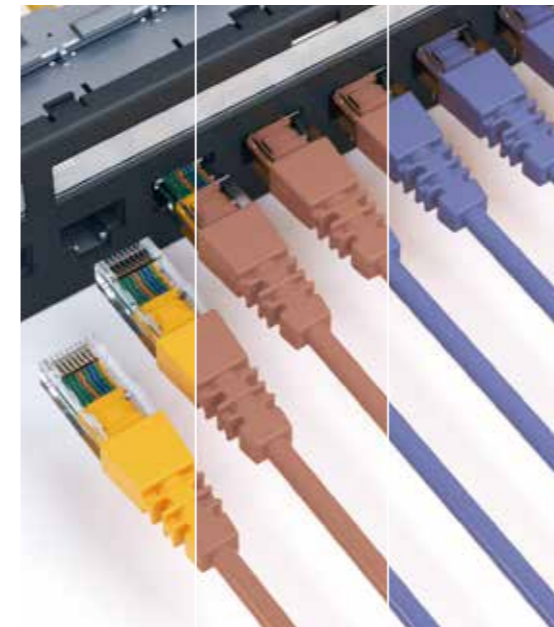

Από 5e σε 6A, η σωστή απόδοση για κάθε ανάγκη του πελάτη

Από τα patch panels μέχρι τα καλώδια δικτύου και τα καλώδια μικτονόμησης, το σύστημα LINKEO C προσφέρει μια πλήρη σειρά εξοπλισμού για τη δημιουργία ψηφιακών υποδομών υψηλής απόδοσης.

Στην καρδιά του συστήματος βρίσκεται ο κονέκτορας RJ 45, διαθέσιμος σε όλες τις κατηγορίες, από 5e μέχρι 6A, σε θωρακισμένες ή μη εκδόσεις. Ένας χρωματικός κώδικας σας βοηθά να τους αναγνωρίσετε με μια ματιά.

Cat. 6A STP/UTP	10 Gbits/s	Ανθρακί γκρι
Cat. 6 STP/UTP/FTP	1 Gbit/s	Ανοιχτό γκρι
Cat. 5e STP/UTP	1 Gbit/s	Λευκό