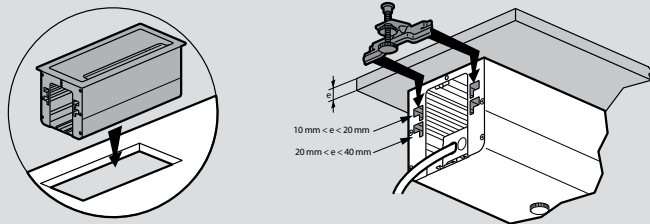

■ Τοποθέτηση και στερέωση