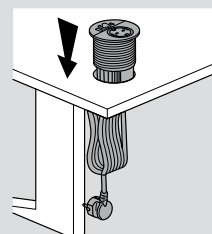

■ Τοποθέτηση