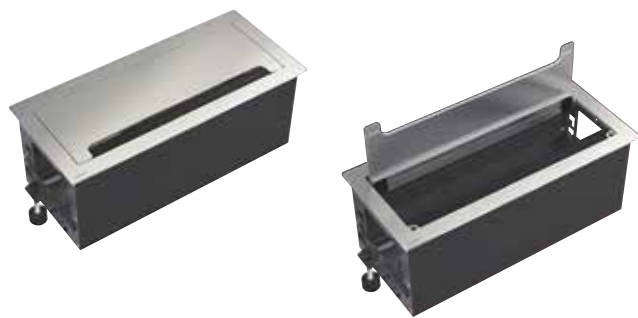

■ Χρήση

■ Τοποθέτηση και στερέωση

Incara™ Top Access

για γραφεία και αίθουσες συνεδριάσεων

6 548 70 με κλειστό κάλυμμα και με ανοιχτό κάλυμμα

Διαστάσεις και τρόποι τοποθέτησης, **σελ. 59**

Για χωνευτή τοποθέτηση σε έπιπλα, πάχος επιφάνειας 10 έως 40 mm
Μεταλλικό
Εύκολη αποθήκευση για ηλεκτρολογικά εξαρτήματα, πολύπριζα ή διάφορα καλώδια στο χώρο εργασίας
Διαθέτει ειδική μεταλλική βάση για πολύπριζα της Legrand