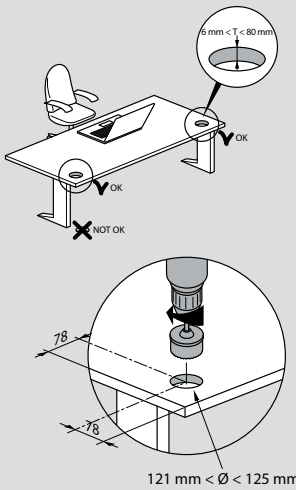

■ Incara™ Tower 120

Διαστάσεις οπής