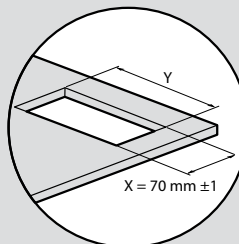

■ Διαστάσεις οπής

■ Αποστάσεις για τρύπημα σε γωνίες

Αρ. καταλ.	Y ± 1 mm
6 547 46/49	129,5
6 547 47/50	181,5
6 547 48/51	233,5

Incara™ Pop-up

διαστάσεις και τρόποι τοποθέτησης

■ Διαστάσεις

4 στοιχείων

Αρ. καταλ.	A	B
6 548 00/01/02/03/22/28	146	125