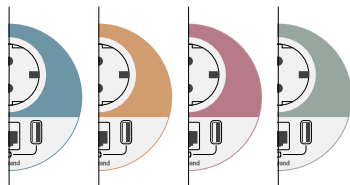

Άλλες αποχρώσεις