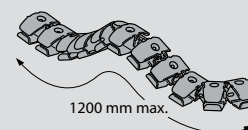

Ευέλικτη θέση