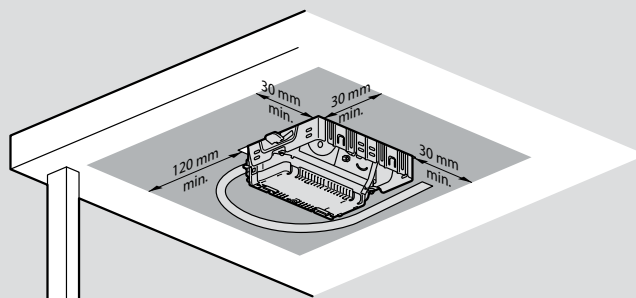

■ Διαστάσεις κάτω από την επιφάνεια του γραφείου