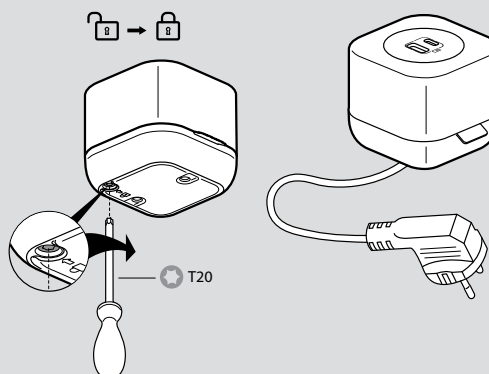

■ Τοποθέτηση του πλαισίου στη βάση (συνέχεια)