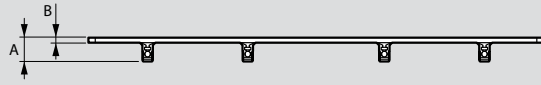

■ Διαστάσεις (mm) (συνέχεια)

Αρ. καταλ.	A	B
6 547 55/56/57	10,4	2,2
6 547 59/60/61		
6 547 63/64/65