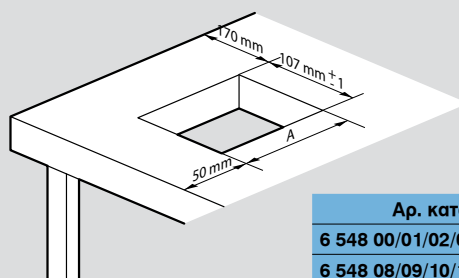

■ Διαστάσεις οπής

Αποστάσεις για τρύπημα σε γωνίες