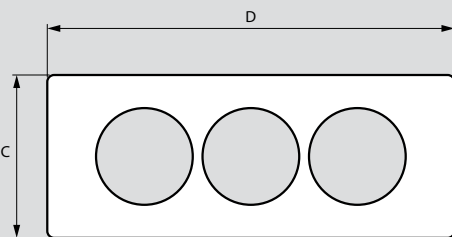

Κάτοψη - πλαίσια

Αρ. καταλ.	C	D
6 547 55/56/57		148
6 547 59/60/61	80	200
6 547 63/64/65		252