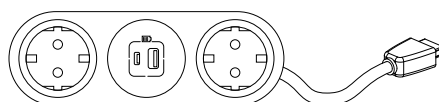

Φορητό, με δυνατότητα
επέκτασης

Link'On

Η σειρά Incara Link'On είναι μια μικρών διαστάσεων, έτοιμη προς χρήση, φορητή λύση που παρέχει τροφοδοσία σε μέχρι 6 χρήστες απευθείας πάνω στο τραπέζι συνεδριάσεων.

ΕΥΚΟΛΗ ΕΓΚΑΤΑΣΤΑΣΗ ΚΑΙ ΧΡΗΣΗ

Η σειρά Incara Link'On είναι μια μοναδική λύση με εύκολη εγκατάσταση που καλύπτει τις ανάγκες σύνδεσης χρηστών με φορητές συσκευές στις αίθουσες συνεδριάσεων.

Διαθέσιμη στην έκδοση με 4 πρίζες σούκο 2Π+Γ και 2 πρίζες με θύρες φόρτισης USB Τύπου A+C και ενσωματωμένο καλώδιο HDMI.