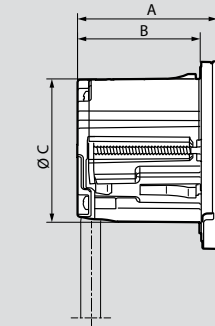

Incara™ Disq 60

διαστάσεις και τρόποι τοποθέτησης

■ Διαστάσεις (mm)

Incara™ Disq 60 χωρίς κάλυμμα
Αρ. καταλ. 6 547 25
/26/27/30/31/32

A	B	C	D
54,5	50	59	74

Incara™ Disq 60 με κάλυμμα
Αρ. καταλ. 6 547 28/33