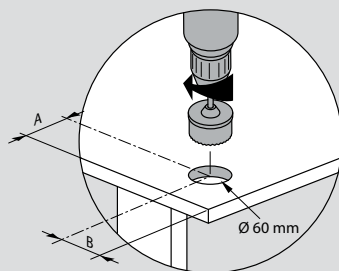

Διαστάσεις οπής