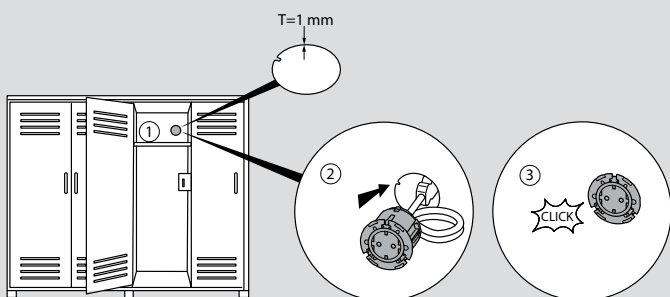

A	B	C	D	E
57	50	59	77	91

■ Θέση τοποθέτησης

Εγκατάσταση σε έπιπλο γραφείου

Διαστάσεις οπής

	A > 95	B > 95
	A > 125	B > 95

Εγκατάσταση σε μεταλλικό έπιπλο, π.χ. φοριαμό

Εγκατάσταση σε καναπέ

6 547 39