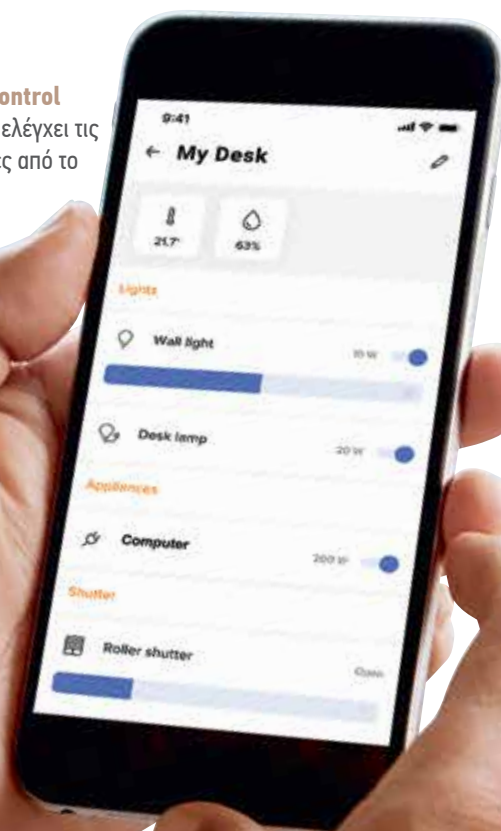

Legrand Cloud αποθηκεύει και διαχειρίζεται δεδομένα και τα διατηρεί ασφαλή.

Wi-Fi router

Η βασική μονάδα λειτουργεί ως διασφή μεταξύ του Wi-Fi router και των συνδεδεμένων προϊόντων της Legrand. Πρέπει να συνδεθεί σε πρίζα. Άλλες εκδόσεις gateway είναι επίσης διαθέσιμες στις άλλες σειρές διακοπών "with Netatmo" ή σε προϊόντα "with Netatmo" για τον ηλεκτρικό πίνακα.

Εφαρμογή Home + Control

χρησιμοποιείται για να ελέγχει τις συνδεδεμένες συσκευές από το smartphone.

1

2

3

4

**ΠΑΡΑΔΕΙΓΜΑ ΔΙΑΜΟΡΦΩΣΗΣ:
INCARA ME SMART
ΛΕΙΤΟΥΡΓΙΕΣ ΕΓΚΑΤΕΣΤΗΜΕΝΟ
ΣΤΟ ΕΠΙΠΛΟ ΓΡΑΦΕΙΟΥ**

- ① Ασύρματος διακόπτης ρολών (με μπαταρία)
- ② Ασύρματος διακόπτης φωτισμού (με μπαταρία)
- ③ Συνδεδεμένη πρίζα σούκο 2Π+Γ και πρίζα φόρτισης USB Τύπου A+C (τροφοδοσία PC, οθόνης, smartphone, επιτραπέζιου φωτιστικού, κ.ά.)
- ④ Συνδεδεμένο στοιχείο πρίζας

ΔΕΙΤΕ ΠΕΡΙΣΣΟΤΕΡΑ

Παραδείγματα επιπλέον προϊόντων*

Συνδεδεμένος μικροδιακόπτης ρολών Μετατρέπει ένα ηλεκτρικό ρολό σε έξυπνο, χωρίς επιπλέον καλωδίωση.

ΚΑΙ/Η

Συνδεδεμένος μικροδιακόπτης φωτισμού Τοποθετείται σε DCL box κοντά στο φωτιστικό και προσφέρει ασύρματο έλεγχο ενός φωτιστικού.