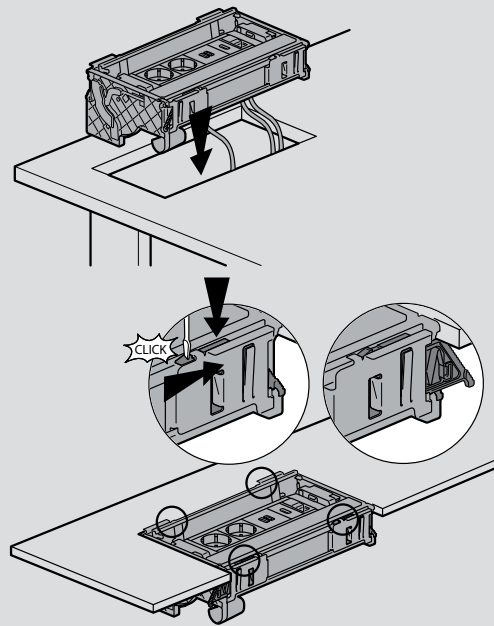

■ Τοποθέτηση και στερέωση