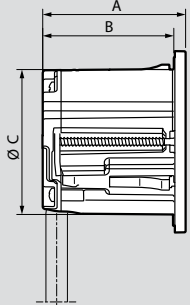

Incara™ Disq 60

διαστάσεις και τρόποι τοποθέτησης

■ Διαστάσεις (mm)

Incara™ Disq 60 χωρίς κάλυμμα
Αρ. καταλ. 6 547 25
/26/27/30/31/32