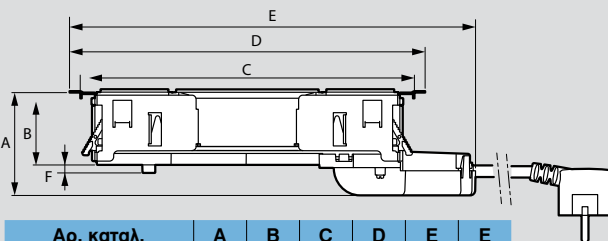

4 θέσεων

Αρ. καταλ.	A	B	C	D	E	F
6 547 48/51	71	50	231	245,8	280,6	55