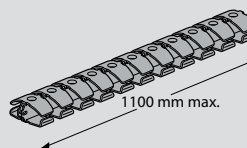

Ευέλικτη θέση