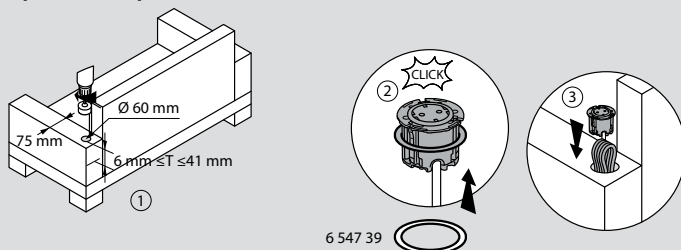

A	B	C	D	E
57	50	59	77	91

■ Θέση τοποθέτησης

Εγκατάσταση σε έπιπλο γραφείου

Διαστάσεις οπής

	A > 95	B > 95
	A > 125	B > 95

Εγκατάσταση σε μεταλλικό έπιπλο, π.χ. φοριαμό

Εγκατάσταση σε καναπέ

6 547 39