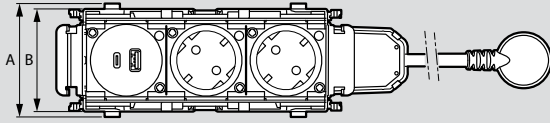

Incara™ Disq'In

διαστάσεις και τρόποι τοποθέτησης

■ Διαστάσεις (mm)

Κάτοψη

Αρ. καταλ.	A	B
6 547 46/47/48/49/50/51	74	67