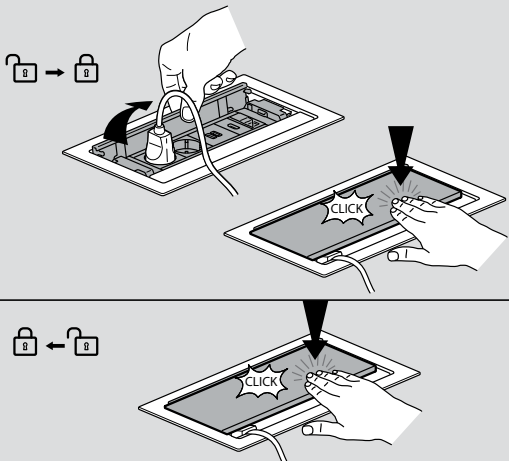

■ Εγκατάσταση σε επιφάνεια γραφείου

Διαστάσεις οπής και μέγιστη ακτίνα για τοποθέτηση σε γωνίες

Αρ. καταλ.	Y ± 1 mm
6 548 54/55	286
6 547 56/57	376

+ **Σημείωση:** Για άλλες οπές: δείτε το φυλλάδιο του προϊόντος που είναι διαθέσιμο online

■ Χρήση

■ Τοποθέτηση και στερέωση

Incara™ Top Access

για γραφεία και αίθουσες συνεδριάσεων

6 548 70 με κλειστό κάλυμμα και με ανοιχτό κάλυμμα

Διαστάσεις και τρόποι τοποθέτησης, **σελ. 59**

Για χωνευτή τοποθέτηση σε έπιπλα, πάχος επιφάνειας 10 έως 40 mm
Μεταλλικό
Εύκολη αποθήκευση για ηλεκτρολογικά εξαρτήματα, πολύπριζα ή διάφορα καλώδια στο χώρο εργασίας
Διαθέτει ειδική μεταλλική βάση για πολύπριζα της Legrand