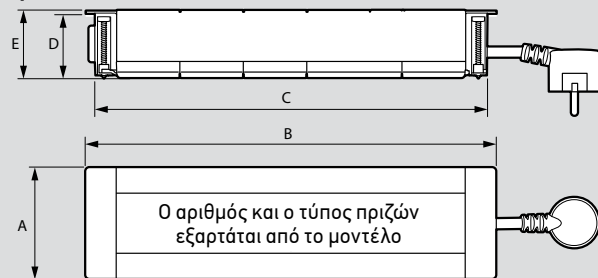

Αρ. καταλ.	A	B	C	D	E	F	G
6 547 79/85/89	80	134,3	121,3	48,8	51,2	66,6	159,1
6 547 80/86/90/93	80	201,5	188,5	48,8	51,2	66,6	188,5
6 547 81/87/91	80	246,5	233,5	48,8	51,2	66,6	271,3

Incara Multilink για χωνευτή τοποθέτηση σε διαχωριστικό
Αρ. καταλ. 6 548 62/63