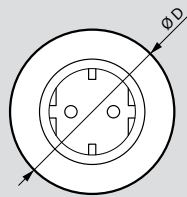

Incara™ Disq 60

διαστάσεις και τρόποι τοποθέτησης

■ Διαστάσεις (mm)

Incara™ Disq 60 χωρίς κάλυμμα
Αρ. καταλ. 6 547 25
/26/27/30/31/32