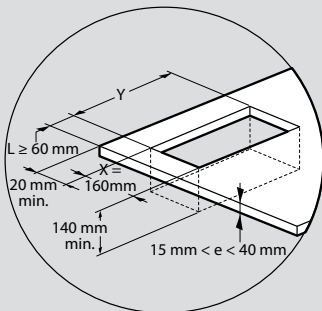

■ Εγκατάσταση σε επιφάνεια γραφείου

Διαστάσεις οπής και μέγιστη ακτίνα για τοποθέτηση σε γωνίες