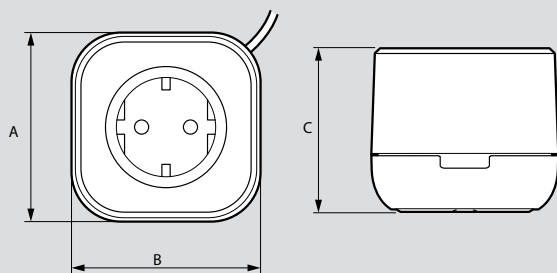

Incara™ Electr'On

διαστάσεις και τρόποι τοποθέτησης

■ Διαστάσεις (mm)