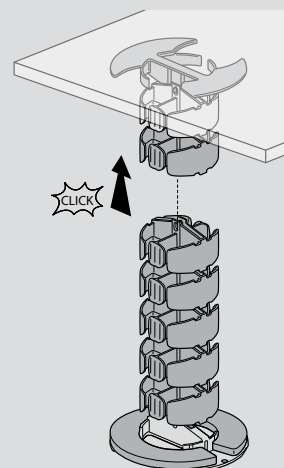

Τοποθέτηση Vertebra 4 τμημάτων

Πολύπριζο/σταθμός φόρτισης

6 945 00

6 945 06

Για εσωτερικούς χώρους μόνο

Συσκ.	Αρ. καταλ.	Πολύπριζο/σταθμός φόρτισης
3	6 945 00	Πολύπριζο με σταθμό ασύρματης φόρτισης και 2 θύρες φόρτισης USB 10 A - 230 V - 2300 W Max Διαθέτει: - 2 flat πρίζες τύπου σούκο - Επικλινή αντλιοσθητική βάση με επαγωγικό φορτιστή 10 W για σταθερή φόρτιση Qi-certified smartphones και άμεση επαφή με την οθόνη κατά τη φόρτιση - 1 θύρα φόρτισης USB Τύπου A και 1 θύρα φόρτισης USB Τύπου C, 3 A - 5 V - 15 W Max - Μαύρο καλώδιο ρεύματος 2 m (3κλωνο 1,5 mm ²)
3	6 945 06	● Καφέ/Σκούρο γκρι ○ Λευκό/Σκούρο γκρι