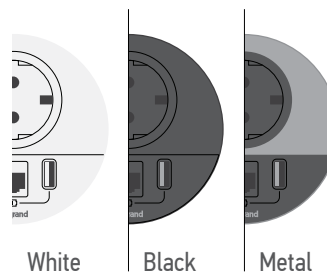

TIMELESS

White

Black

Metal

ΒΑΣΙΚΕΣ ΛΕΙΤΟΥΡΓΙΕΣ ΣΕ ΕΝΑ ΠΡΟΪΟΝ

Πρίζες σούκο 2Π+Γ, θύρες φόρτισης USB Τύπου A+C 15 W και πρίζα RJ 45 Cat. 6 UTP ή υποδοχή καλωδίου για τις ανάγκες γρήγορης και εύκολης σύνδεσης των μετακινούμενων χρηστών.

COLOURS

Διαθέσιμες κατόπιν παραγγελίας (υπάρχουν και ως διαθέσιμη επιλογή στο λογισμικό pCon).