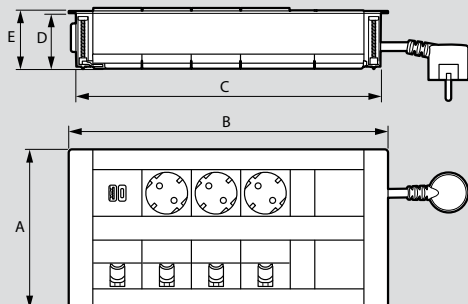

Αρ. καταλ.	A	B	C	D	E
6 548 62	80	291,5	278,5	50,7	53,2
6 548 63	80	404	391	50,7	53,2

Incara Multilink για χωνευτή τοποθέτηση σε διαχωριστικό
Αρ. καταλ. 6 548 65

Αρ. καταλ.	A	B	C	D	E
6 548 65	145	291,5	278,5	50,7	53,2