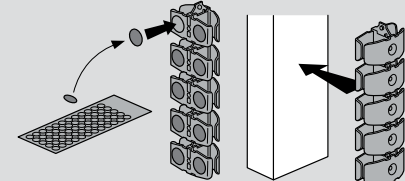

Με αυτοκόλλητη ταινία διπλής όψης (παρέχεται στη συσκευασία)