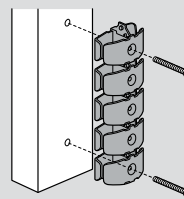

Τοποθέτηση Vertebra 2 τμημάτων

Με βίδες $\varnothing 3,5$ mm max. (δεν παρέχονται)