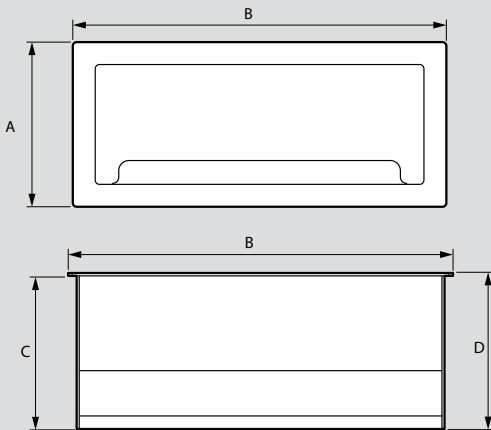

Incara™ Top Access

διαστάσεις και τρόποι τοποθέτησης

■ Διαστάσεις (mm)