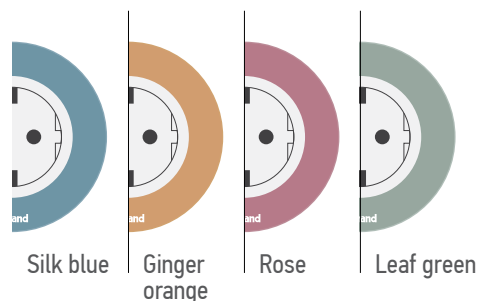

Disq 60

Το Incara Disq 60 προσαρμόζεται σε οποιοδήποτε περιβάλλον και προσφέρει πρίζα σούκο ή θύρες φόρτισης USB. Μια ελκυστική, διακριτική λύση με γρήγορη εγκατάσταση.

ΠΟΛΛΑΠΛΕΣ ΧΡΗΣΕΙΣ

Με διάμετρο 60 mm, μπορεί να τοποθετηθεί οριζόντια ή κάθετα σε οποιαδήποτε επιφάνεια (πατενταρισμένο σύστημα της Legrand), ακόμη στην πιο λεπτή (με ελάχιστο πάχος 1 mm). Συνοδεύεται με καλώδιο που καταλήγει είτε σε φισ τύπου σούκο είτε σε κονέκτορα Wieland.

ΜΕΓΑΛΗ ΠΟΙΚΙΛΙΑ ΑΠΟΧΡΩΣΕΩΝ

Προϊόντα με λιτή, διακριτική σχεδίαση και αποχρώσεις που ενσωματώνονται εύκολα σε κάθε εργασιακό περιβάλλον. Η flat πρίζα (πατέντα της Legrand) έχει πιο ελκυστική εμφάνιση ενώ καθαρίζεται ευκολότερα.

TIMELESS

COLOURS

Διαθέσιμες κατόπιν παραγγελίας (υπάρχουν και ως διαθέσιμη επιλογή στο λογισμικό ρCon).

ρCon

ΔΕΙΤΕ ΠΕΡΙΣΣΟΤΕΡΑ

Διατίθεται επίσης και με περιστρεφόμενο καπάκι για μεγαλύτερη προστασία από ατυχήματα με υγρά.

ΒΑΣΙΚΕΣ ΛΕΙΤΟΥΡΓΙΕΣ ΜΕ ΕΥΚΟΛΗ ΠΡΟΣΒΑΣΗ

Πρίζες τύπου σούκο ή θύρες φόρτισης USB Τύπου A+C 15 W για τις ανάγκες γρήγορης και εύκολης σύνδεσης των μετακινούμενων χρηστών.