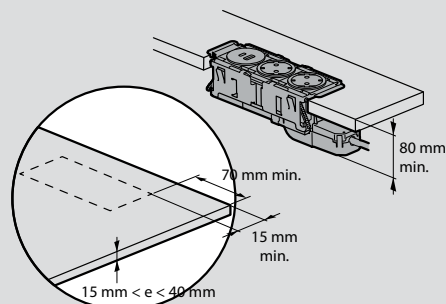

■ Διαστάσεις οπής

■ Αποστάσεις για τρύπημα σε γωνίες

Αρ. καταλ.	Y ± 1 mm
6 547 46/49	129,5
6 547 47/50	181,5
6 547 48/51	233,5

Incara™ Pop-up

διαστάσεις και τρόποι τοποθέτησης

■ Διαστάσεις

4 στοιχείων

Αρ. καταλ.	A	B
6 548 00/01/02/03/22/28	146	125