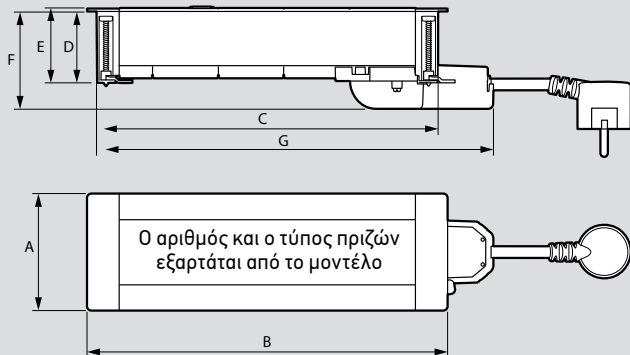

Incara™ Multilink

διαστάσεις και τρόποι τοποθέτησης

■ Διαστάσεις (mm)

Incara Multilink για χωνευτή τοποθέτηση σε έπιπλα
Αρ. καταλ. 6 547 79/80/81/85/86/87/89/90/91/93