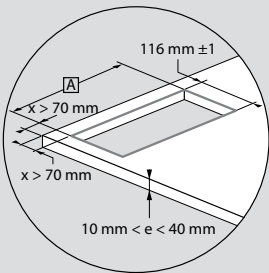

Incara™ Top Access

διαστάσεις και τρόποι τοποθέτησης

■ Διαστάσεις (mm)

	A	B	C	D
Incara™ Top Access 295	130	295	120	122,2
Incara™ Top Access 385		385		

■ Αποστάσεις για τρύπημα σε γωνίες

	6 548 70/71/72	6 548 73/74/75
A	284 mm ± 1	374 mm ± 1