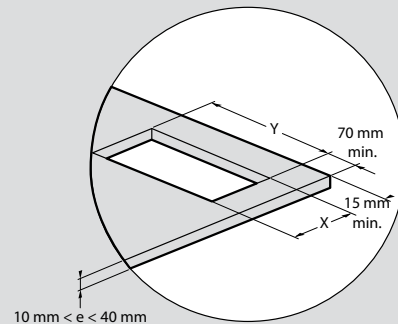

■ Διαστάσεις οπής για εγκατάσταση σε έπιπλα

Αρ. καταλ.	X ± 1 mm	Y ± 1 mm
6 547 79/85/89	67	125
6 547 80/86/90	67	193
6 547 81/87/91	67	238
6 547 93	67	215