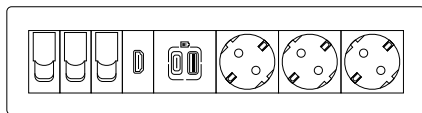

12 στοιχείων