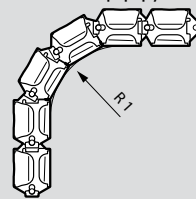

Incara™ Vertebra

διαστάσεις και τρόποι τοποθέτησης

Διαστάσεις (mm)

Vertebra 2 τμημάτων

A	54
B	27

Ακτίνα κάμψης

R1 50 min.

R2 80 min.