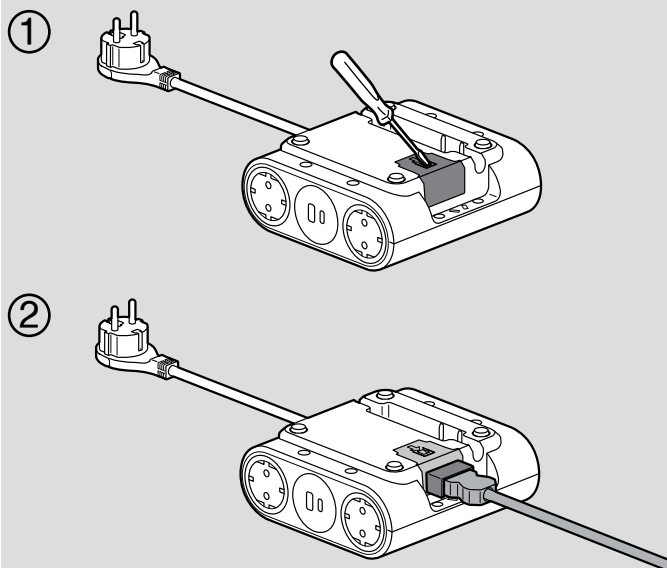

■ Χρήση δύο επεκτάσιμων πολύπριζων Incara™ Link'On μαζί

Αρ. καταλ. 6 548 87/89