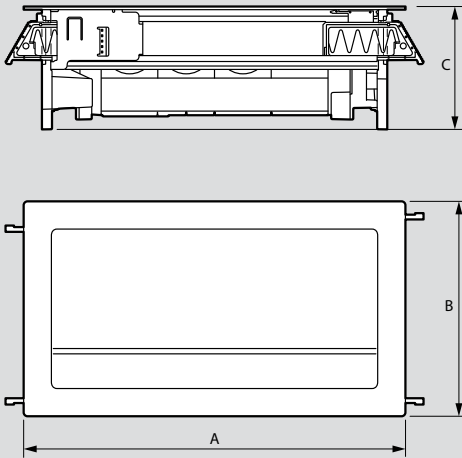

Incara™ Flip-up

διαστάσεις και τρόποι τοποθέτησης

■ Διαστάσεις (mm)