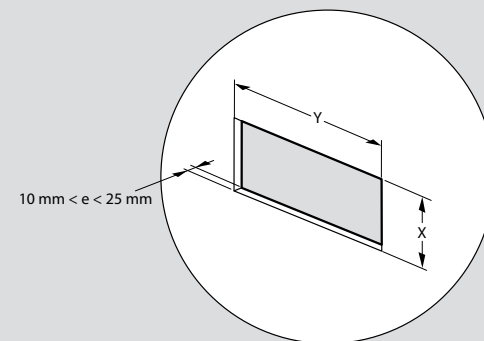

■ Διαστάσεις οπής για εγκατάσταση σε τοίχο

Αρ. καταλ.	X ± 1 mm	Y ± 1 mm
6 548 62	67	283
6 548 63	67	396
6 548 65	132	283