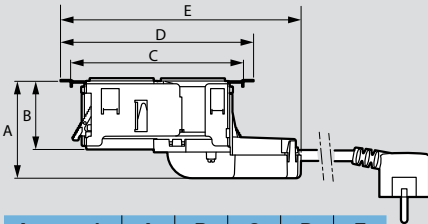

Πλάγιες όψεις

2 θέσεων

Αρ. καταλ.	A	B	C	D	E
6 547 46/49	71	50	126,8	141,6	176,4