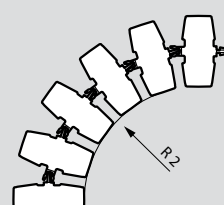

Incara™ Vertebra

για γραφεία και επιφάνειες εργασίας

6 549 92

6 549 90

Για την ασφαλή όδευση των καλωδίων κατακόρυφα από την επιφάνεια γραφείου μέχρι το δάπεδο ή για την οριζόντια όδευση των καλωδίων κάτω από την επιφάνεια του γραφείου

Vertebra γραφείου

Συσκ.	Αρ. καταλ.	Χρώμα
		2 τμήματα - 120 εκ.
		Δύο πιθανές χρήσεις:
		- σταθερή θέση με περιστροφή γύρω από 2 άξονες
		- ευέλικτη θέση με περιστροφή γύρω από 4 άξονες
		Τοποθετείται με βίδες ή με αυτοκόλλητη ταινία διπλής όψης (παρέχεται στη συσκευασία)
		Ιδανικό για οριζόντια όδευση των καλωδίων
1	6 549 92	● Grey
1	6 549 93	● Black
		4 τμήματα - 80 εκ.
		Κατακόρυφη όδευση
		Ρυθμιζόμενη μεταλλική βάση
		Μπορεί να βιδωθεί κάτω από την επιφάνεια του γραφείου ή να τοποθετηθεί σε οπή με διάμετρο $\varnothing 80$ mm
1	6 549 90	● Grey
1	6 549 91	● Black

Incara™ Vertebra

διαστάσεις και τρόποι τοποθέτησης

Διαστάσεις (mm)

Vertebra 2 τμημάτων

A	54
B	27

Ακτίνα κάμψης

R1 50 min.

R2 80 min.

Vertebra 4 τμημάτων

A	54
B	54

Ακτίνα κάμψης

R1 80 min.

R2 80 min.

Vertebra 2 τμημάτων

Σταθερή θέση

Ευέλικτη θέση

Τοποθέτηση Vertebra 2 τμημάτων

Με βίδες $\varnothing 3,5$ mm max. (δεν παρέχονται)

Με αυτοκόλλητη ταινία διπλής όψης (παρέχεται στη συσκευασία)

Συνιστώμενη θερμοκρασία χώρου εγκατάστασης: +15°C έως +25°C

Τοποθέτηση Vertebra 4 τμημάτων