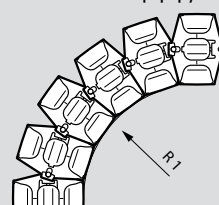

A	54
B	54

Ακτίνα κάμψης

R1 80 min.