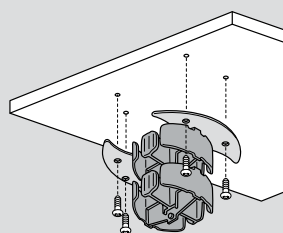

Τοποθέτηση Vertebra 4 τμημάτων

Πολύπριζο/σταθμός φόρτισης

6 945 00

6 945 06

Για εσωτερικούς χώρους μόνο

Συσκ.	Αρ. καταλ.	Πολύπριζο/σταθμός φόρτισης
3	6 945 00	Πολύπριζο με σταθμό ασύρματης φόρτισης και 2 θύρες φόρτισης USB 10 A - 230 V - 2300 W Max Διαθέτει: - 2 flat πρίζες τύπου σούκο - Επικλινή αντλιοσθητική βάση με επαγωγικό φορτιστή 10 W για σταθερή φόρτιση Qi-certified smartphones και άμεση επαφή με την οθόνη κατά τη φόρτιση - 1 θύρα φόρτισης USB Τύπου A και 1 θύρα φόρτισης USB Τύπου C, 3 A - 5 V - 15 W Max - Μαύρο καλώδιο ρεύματος 2 m (3κλωνο 1,5 mm ²)
3	6 945 06	● Καφέ/Σκούρο γκρι ○ Λευκό/Σκούρο γκρι