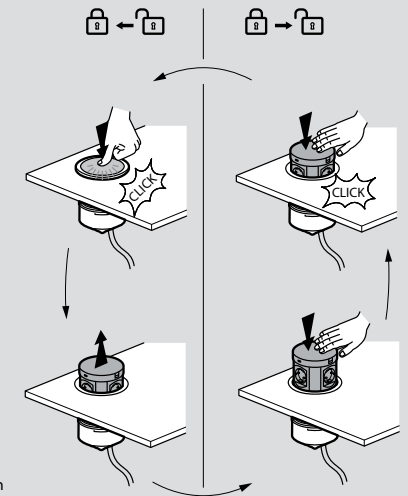

Χρήση

■ Incara™ Tower 120

Διαστάσεις οπής

Χρήση

6 549 09

 6 549 09
+ πλαίσιο 6 549 35

6 549 37

6 549 38