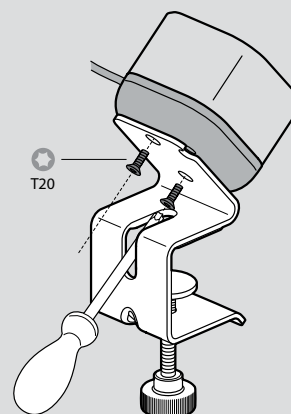

■ Τοποθέτηση στο εξάρτημα στερέωσης αρ. καταλ. 6 549 38