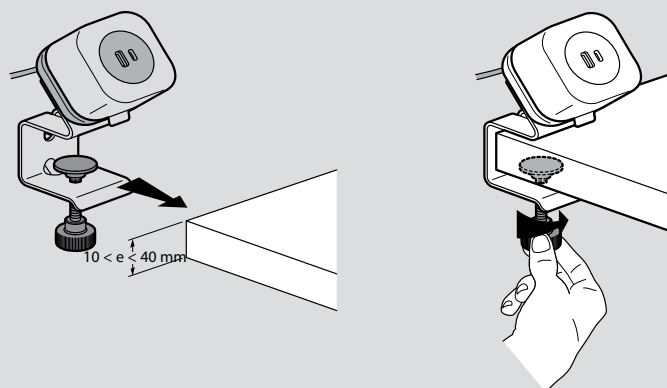

■ Τοποθέτηση στο εξάρτημα στερέωσης αρ. καταλ. 6 549 38