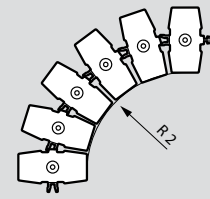

Incara™ Vertebra

διαστάσεις και τρόποι τοποθέτησης

Διαστάσεις (mm)

Vertebra 2 τμημάτων

A	54
B	27

Ακτίνα κάμψης

R1 50 min.

R2 80 min.