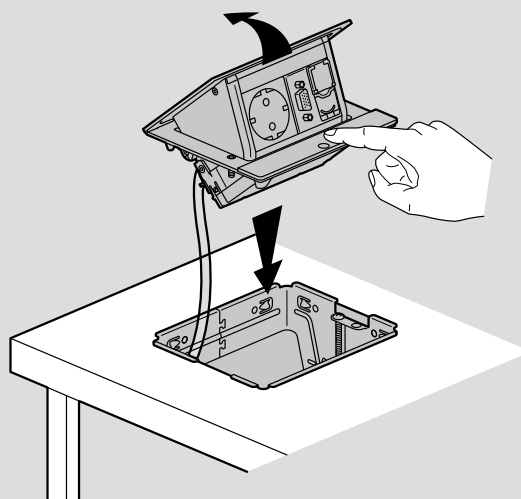

■ Διαστάσεις οπής

Αποστάσεις για τρύπημα σε γωνίες

Αρ. καταλ.	A
6 548 00/01/02/03/22/23/28	129 mm ± 1
6 548 08/09/10/11	219 mm ± 1

■ Διαστάσεις κάτω από την επιφάνεια του γραφείου

■ Τοποθέτηση

Incara™ Multilink