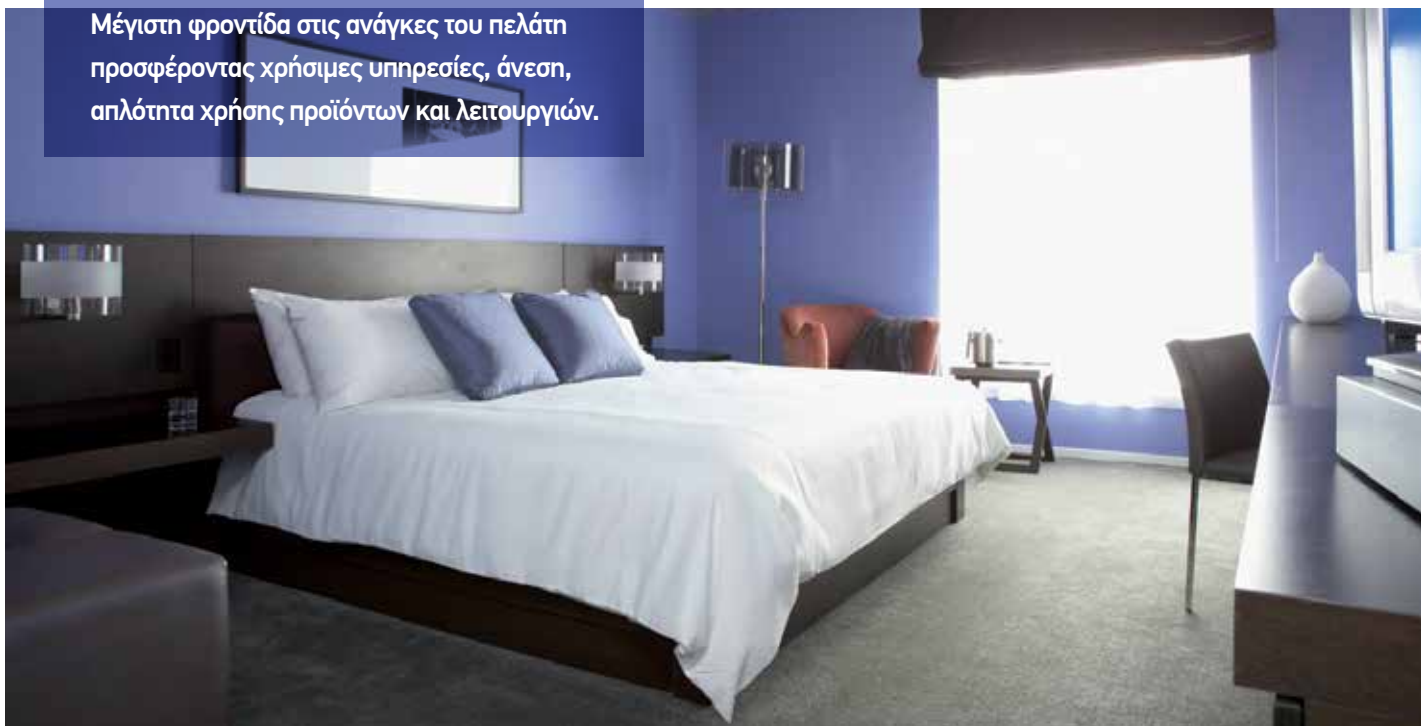

0 489 92

○ White

ΜΥΗΟΜΕ ΒUS ΛΕΙΤΟΥΡΓΙΕΣ ΞΕΝΟΔΟΧΕΙΟΥ

Διαχείριση δωματίου ξενοδοχείου

Μέγιστη φροντίδα στις ανάγκες του πελάτη προσφέροντας χρήσιμες υπηρεσίες, άνεση, απλότητα χρήσης προϊόντων και λειτουργιών.