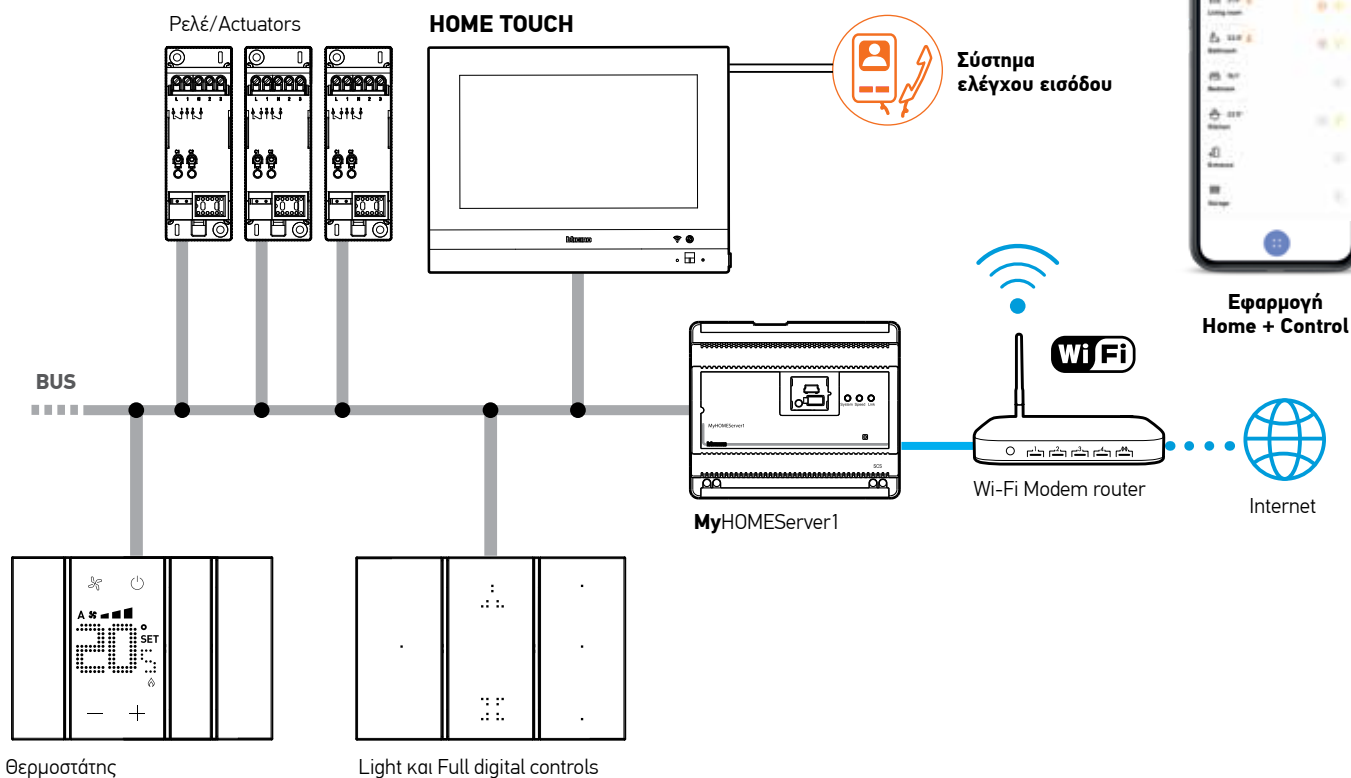

Σύστημα με MyHOMEServer1 και χρήση της Hometouch ως οθόνη συστήματος θυροπλεόρασης