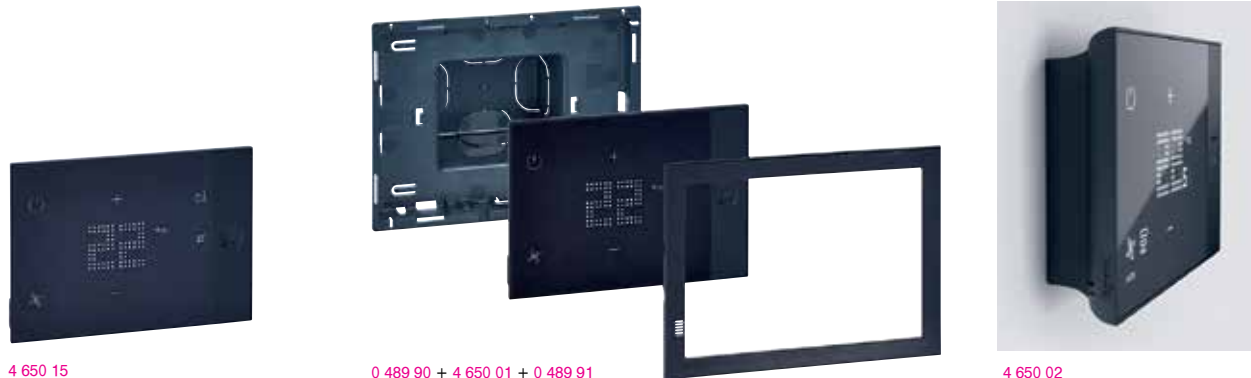

Smart Hotel / Διαχείριση δωματίου ξενοδοχείου

UX One θερμοστάτες και εξαρτήματα

4 650 15

0 489 90 + 4 650 01 + 0 489 91

4 650 02

Το UX One είναι ένας διασυνδεδεμένος θερμοστάτης με ανιχνευτή παρουσίας για τη βελτιστοποίηση της διαχείρισης ενέργειας. Μπορεί να χρησιμοποιηθεί για θέρμανση ή/και για κλιματισμό.

Επιτρέπει την επιλογή και την εμφάνιση της θερμοκρασίας ρύθμισης και την ταχύτητα του ανεμιστήρα

Η οθόνη εμφανίζει τη μετρούμενη θερμοκρασία δωματίου ή τη θερμοκρασία που έχει ρυθμιστεί από τον χρήστη.

Δυνατότητα προσθήκης έως και τριών ενσύρματων συσκευών στον θερμοστάτη, όπως ανιχνευτή κίνησης UX αρ. καταλ. 0 487 78 (σελ. 255), επαφές πόρτας-παραθύρου, αρ. καταλ. 0 419 03 κ.ά.

Πρωτόκολλο Zigbee 3.0 και Bacnet για σύνδεση με BMS (Building Management System)

Προγραμματισμός με το λογισμικό Hotel+Project

Επίτοιχη τοποθέτηση σε ύψος περίπου 150 cm από το δάπεδο

Αρ. καταλ.		Θερμοστάτες 230 V χωνευτοί	
Standard	"DO NOT DISTURB"/ "MAKE UP ROOM"	Παραδίδεται με βάση στήριξης για κουτί διακόπτη. Δυνατότητα πλήρους εντοιχισμού με το εξάρτημα αρ. καταλ. 0 489 90 και τα πλαίσια αρ. καταλ. 0 489 91/92	
4 650 01	4 650 15	● Black	
4 650 03	4 650 24	○ White	

Αρ. καταλ.		Θερμοστάτες 230 V επίτοιχοι	
Standard	"DO NOT DISTURB"/ "MAKE UP ROOM"	Παροχή ρεύματος 110/240 VAC. Για συνδυασμένη χρήση με τον θερμοστάτη UX One για τον έλεγχο της θέρμανσης, του κλιματισμού και του εξαερισμού. Μπορεί να ελέγξει διαφορετικούς τύπους φορτίου ανάλογα με τις απαιτήσεις.	
4 650 02	4 650 23	● Black	
4 650 04	4 650 25	○ White	

Αρ. καταλ.		Εξαρτήματα	
0 489 90	Κουτί και βάση στήριξης για την πλήρως εντοιχισμένη τοποθέτηση των προϊόντων		
0 489 91	Πλαίσια για τη βάση με αρ. καταλ. 0 489 90		
0 489 92	● Black		
	○ White		

Αρ. καταλ.		Ρελέ ελέγχου / Ενεργοποιητής HVAC	
0 489 10	Παροχή ρεύματος 110/240 VAC. Για συνδυασμένη χρήση με τον θερμοστάτη UX One για τον έλεγχο της θέρμανσης, του κλιματισμού και του εξαερισμού. Μπορεί να ελέγξει διαφορετικούς τύπους φορτίου ανάλογα με τις απαιτήσεις.		

Αρ. καταλ.		Μικροδιακόπτης για αναγνώστη κάρτας	
0 884 20	Για τη σύνδεση ενός συμβατικού αναγνώστη κάρτας. Με τεχνολογία Zigbee. Εμβέλεια 150 m σε ελεύθερο πεδίο		

Αρ. καταλ.		Ρελέ ελέγχου / Ενεργοποιητής ράγας ON/OFF	
0 038 02	Ρελέ με τεχνολογία Zigbee για τον έλεγχο ON/OFF 2 φορτίων φωτισμού έως 1000 W Τροφοδοσία 230 V Στήριξη σε ράγα, 2 στοιχεία		

Αρ. καταλ.		Επαφές πόρτας -παραθύρου	
0 419 03	Μαγνητικές επαφές λευκού χρώματος τεχνολογίας ZigBee για τον έλεγχο ανοίγματος-κλεισίματος πόρτας και παραθύρων Τροφοδοσία με 1 μπαταρία 3V CR2032		

Αρ. καταλ.		UX One gateway	
0 489 09	Για τη συγκέντρωση όλων των δεδομένων από τους επιμέρους θερμοστάτες UX One στη ρεσεψιόν του ξενοδοχείου, για κεντρικό έλεγχο. Τα δεδομένα για την κατάσταση των δωματίων είναι επίσης προσβάσιμα από απόσταση μέσω σύνδεσης internet. Τροφοδοσία 230 V Ένα gateway ανά εγκατάσταση.