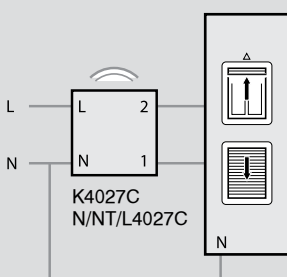

Συνδεδεμένος διακόπτης ρολών 1 στοιχείου Living Now with Netatmo και Livinglight with Netatmo

Αρ. καταλ. K4027C και N4027C / NT4027C / L4027C