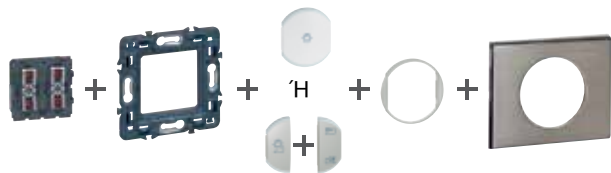

ΤΡΟΠΟΣ ΤΟΠΟΘΕΤΗΣΗΣ

ΦΩΤΙΣΜΟΣ ΚΑΙ ΑΥΤΟΜΑΤΙΣΜΟΙ (αρ. καταλ. 0 675 52/53/57/58/61)