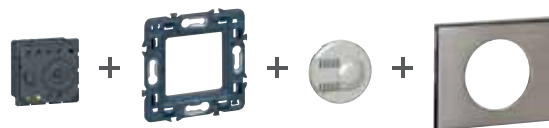

ΆΛΛΟΙ ΜΗΧΑΝΙΣΜΟΙ

Σημείωση: σε κάθε μηχανισμό τοποθετήστε μία ή περισσότερες αντιστάσεις ταυτοποίησης για το χειρισμό των διάφορων σημείων ελέγχου του σπιτιού.

	ΜΗΧΑΝΙΣΜΟΙ	+		ΠΛΑΚΙΔΙΑ		
				White	Titanium	Graphite
ΣΥΣΤΗΜΑ BUS						
ΦΩΤΙΣΜΟΣ ΚΑΙ ΡΥΘΜΙΣΗ ΦΩΤΙΣΜΟΥ (σελ. 233-235)						
Λειτουργία βασικού ελέγχου	0 675 52	+	ή 	(βλ. διπλανή σελίδα)		
Λειτουργία ειδικού ελέγχου	0 675 53					
Μηχανισμός ελέγχου με 2 ρελέ	0 675 61					
Ανιχνευτής κίνησης IR	0 672 25	+		0 682 99	0 685 99	0 679 99
Ανιχνευτής κίνησης IR/US με μπουτόν	0 672 26			0 682 94	0 685 94	0 650 94
ΡΟΛΑ (σελ. 236)						
Λειτουργία βασικού ελέγχου	0 675 52	+	ή 	(βλ. διπλανή σελίδα)		
Μηχανισμός ελέγχου με 2 ρελέ	0 675 61					
Διακόπτης ελέγχου ρολών με ενσωματωμένο ρελέ 1 μοτέρ	0 675 57					
Διακόπτης ελέγχου ρολών χωρίς ενσωματωμένο ρελέ	0 675 58					
ΔΙΑΧΕΙΡΙΣΗ ΘΕΡΜΟΚΡΑΣΙΑΣ (σελ. 247)						
Αισθητήρας θερμοκρασίας με δυνατότητα by pass	0 674 57			0 682 46	0 685 46	0 648 46
Αισθητήρας θερμοκρασίας	0 674 58			0 682 48	0 685 48	0 649 48
Αισθητήρας θερμοκρασίας για fancoils	0 674 55			0 682 41	0 685 41	0 648 41