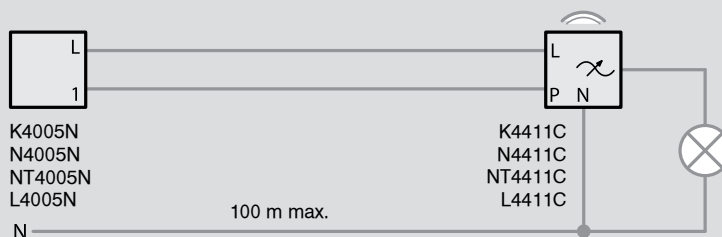

- Σύνδεση με συμβατικά μπουτόν για έλεγχο από απόσταση