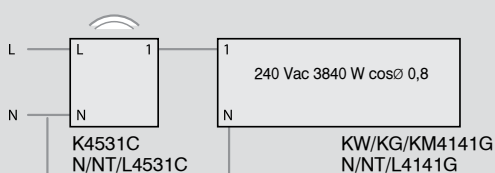

Συνδεδεμένο στοιχείο πρίζας 1 στοιχείου Living Now with Netatmo και Livinglight with Netatmo

Αρ. καταλ. K4531C και N4531C / NT4531C / L4531C