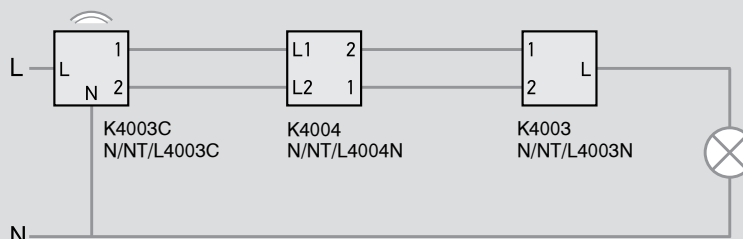

Αρ. καταλ. K4003 και N4003C / NT4003C / L4003C

- Βασικός τρόπος σύνδεσης

- Σύνδεση με συμβατικούς διακόπτες για λειτουργία αλλέ-ρετούρ

Συνδεδεμένος ρυθμιστής φωτισμού 1 στοιχείου Living Now with Netatmo και Livinglight with Netatmo