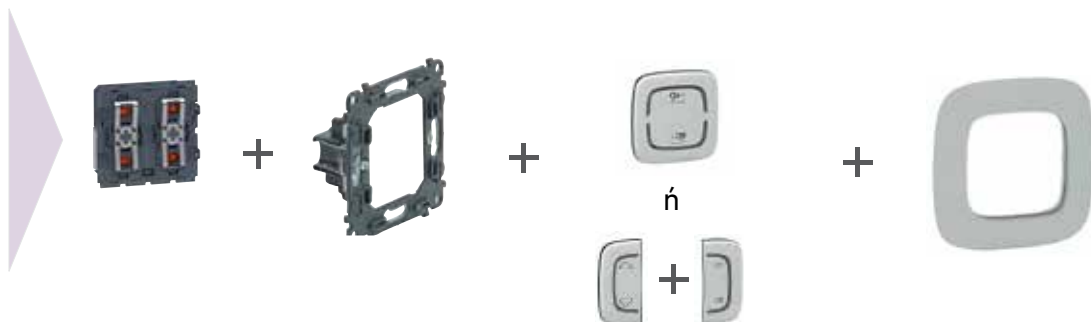

ΤΡΟΠΟΣ ΤΟΠΟΘΕΤΗΣΗΣ

ΦΩΤΙΣΜΟΣ ΚΑΙ ΑΥΤΟΜΑΤΙΣΜΟΙ (αρ. καταλ. 0 675 52/53/61/57/58)

Σημείωση: σε κάθε μηχανισμό τοποθετήστε μία ή περισσότερες αντιστάσεις ταυτοποίησης για το χειρισμό των διάφορων σημείων ελέγχου του σπιτιού.

	ΜΗΧΑΝΙΣΜΟΙ			ΠΛΑΚΙΔΙΑ		
				White	Ivory	Aluminium
ΣΥΣΤΗΜΑ BUS						
ΦΩΤΙΣΜΟΣ ΚΑΙ ΡΥΘΜΙΣΗ ΦΩΤΙΣΜΟΥ (σελ. 233-235)						
Λειτουργία βασικού ελέγχου	0 675 52	ή	(βλ. διπλανή σελίδα)			
Λειτουργία ειδικού ελέγχου	0 675 53					
Μηχανισμός ελέγχου με 2 ρελέ	0 675 61					
Ανιχνευτής κίνησης IR	0 672 25		7 549 03	7 549 04	7 549 13	
Ανιχνευτής κίνησης IR/US με μπουτόν	0 672 26		7 549 25	7 549 26	7 549 27	
ΡΟΛΑ (σελ. 236)						
Λειτουργία βασικού ελέγχου	0 675 52	ή	(βλ. διπλανή σελίδα)			
Μηχανισμός ελέγχου με 2 ρελέ	0 675 61					
Διακόπτης ελέγχου ρολών με ενσωματωμένο ρελέ 1 μοτέρ	0 675 57					
Διακόπτης ελέγχου ρολών χωρίς ενσωματωμένο ρελέ	0 675 58