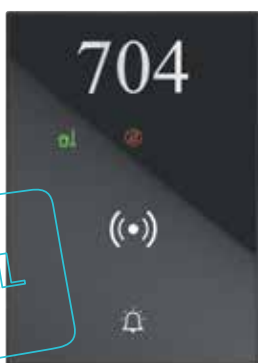

Βλέπε σ. 260-261

ΜΥΗΜΕ BUS ΛΕΙΤΟΥΡΓΙΕΣ ΞΕΝΟΔΟΧΕΙΟΥ

Διακόπτες αφής UX, η premium λύση για το ξενοδοχείο

ΕΞΩ ΑΠΟ ΤΟ ΔΩΜΑΤΙΟ
με ένδειξη "DND Μην ενοχλείτε" και "MUR τακτοποιήστε το δωμάτιο", κουδούνι και αναγνώστης καρτών