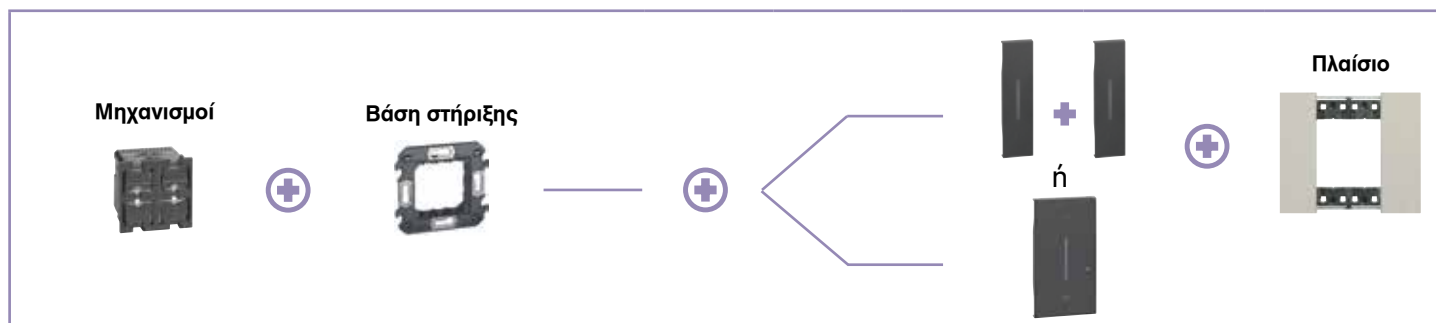

Για μηχανισμούς BUS/SCS και KNX	Αριθμός στοιχείων	Bticino		
		White	Black	Sand

ΠΛΑΚΙΔΙΑ 1 ΕΝΤΟΛΗΣ ΓΙΑ ΜΗΧΑΝΙΣΜΟΥΣ ΑΡ. ΚΑΤΑΛ. K4652M2, K4652M3*, K4672M2L, K4651M2KNX, K4651M3KNX

Χωρίς μαρκάρισμα		1 στοιχείο	KW01	KG01	KM01
		2 στοιχεία	KW01MH2	KG01MH2	KM01MH2
Χωρίς μαρκάρισμα υψηλής φωτεινότητας		1 στοιχείο	KW01X	KG01X	KM01X
		2 στοιχεία	KW01MH2X	KG01MH2X	KM01MH2X
"ON-OFF"		1 στοιχείο	KW01MHAG	KG01MHAG	KM01MHAG
		2 στοιχεία	KW01MH2AG	KG01MH2AG	KM01MH2AG
Ρύθμιση φωτισμού "+ / -"		1 στοιχείο	KW19MH	KG19MH	KM19MH
		2 στοιχεία	KW19MH2	KG19MH2	KM19MH2
"Φως / Αφύπνιση"		1 στοιχείο	KW01A	KG01A	KM01A
		2 στοιχεία	KW01MH2A	KG01MH2A	KM01MH2A
"Κρεβάτι"		1 στοιχείο	KW01MHBED	KG01MHBED	KM01MHBED
		2 στοιχεία	KW01MH2BED	KG01MH2BED	KM01MH2BED

* ο μηχανισμός αρ. καταλ. K4652M3 ΔΕΝ δέχεται πλακίδια 2 στοιχείων