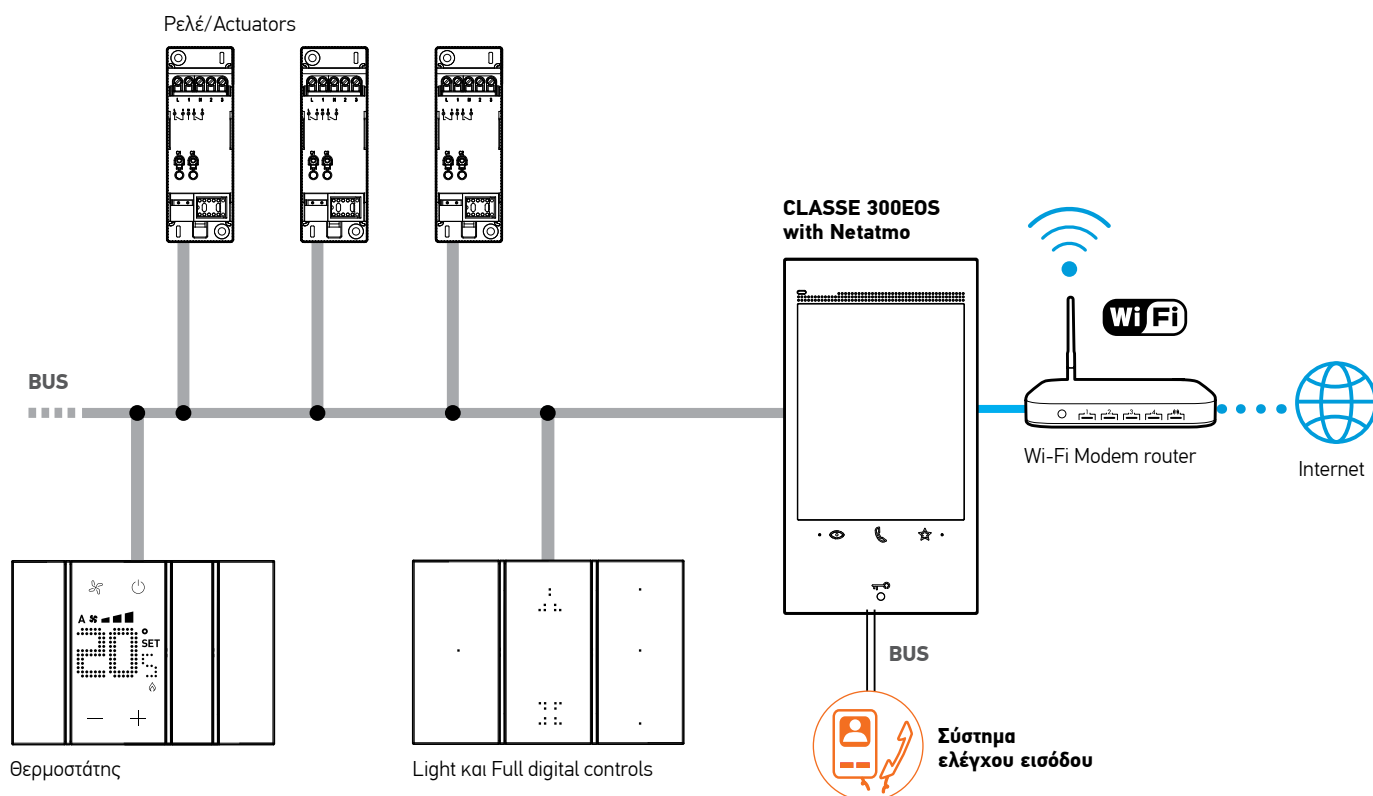

MyHOMEServer1: Webserver για τοποθέτηση σε ράγα για την απομακρυσμένη διαμόρφωση και διαχείριση του συστήματος MyHOME.

Ιδανικός για περιπτώσεις που δεν επιλέγεται και η ύπαρξη συστήματος θυροτηλεόρασης ή που ζητείται η τοποθέτηση της οθόνης Hometouch.

Classe 300EOS with Netatmo: η πρώτη οθόνη συστήματος θυροτηλεόρασης με ενσωματωμένη την Alexa, η οποία μπορεί να λειτουργήσει και ως server για το σύστημα MyHOME