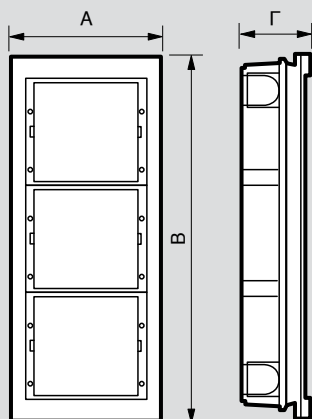

μπουτονιέρες Sfera New και Robur 2 καλωδίων
διαστάσεις
■ SFERA NEW
Κουτιά εντοιχισμού

ΔΙΑΣΤΑΣΕΙΣ			
Αρ. καταλ.	A	B	Γ
350010	117	123	45
350020	117	214	45
350030	117	306	45

Σημείωση: Δυνατότητα χρήσης κουτιών εντοιχισμού SFERA CLASSIC