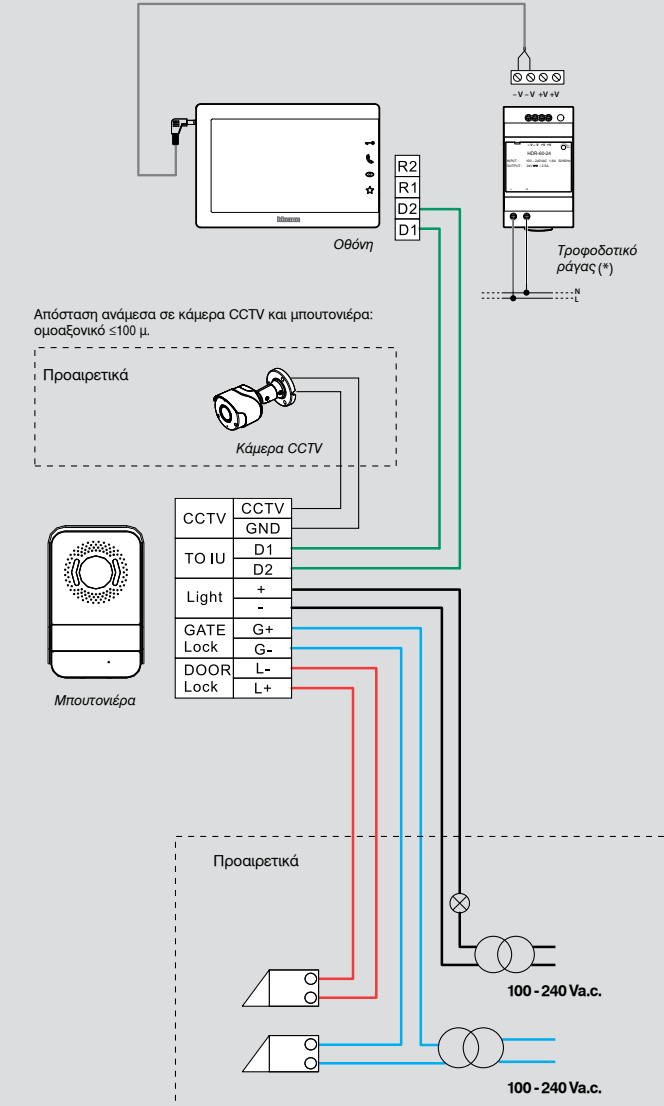

Παραδίδεται με το τροφοδοτικό ράγας αρ. καταλ. BT-SP102 (βλ. διπλανή σελίδα).

Επιπλέον συμπληρωματική οθόνη 7"

BT-335254 Επιπλέον συμπληρωματική οθόνη handsfree 7" σε λευκό φινίρισμα.

Δωρεάν εφαρμογή Home + Security διαθέσιμη σε **Google Play** και **Apple Store**

kit θυροτηλεόρασης DIY 2 καλωδίων

διάγραμμα καλωδίωσης με τροφοδοτικό πρίζας

kit θυροτηλεόρασης DIY 2 καλωδίων

διάγραμμα καλωδίωσης με τροφοδοτικό ράγας

EASYKIT

Για το EASYKIT με Wi-Fi with Netatmo αρ. καταλ. BT-310913 και το EASYKIT Essential αρ. καταλ. BT-317913

(*) απαιτείται ένα τροφοδοτικό πρίζας ανά οθόνη

EASYKIT

Για το EASYKIT με Wi-Fi with Netatmo αρ. καταλ. BT-310914 και το EASYKIT Essential αρ. καταλ. BT-317914

(*) απαιτείται ένα τροφοδοτικό για όλη την εγκατάσταση