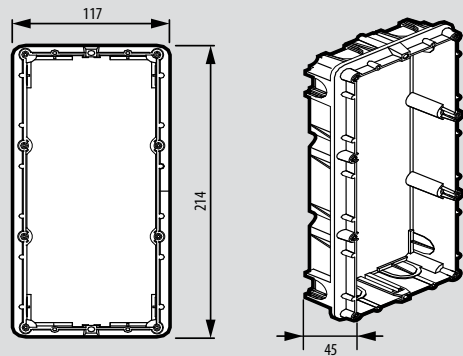

μπουτονιέρες LINEA και θυροτηλέφωνα SPRINT BASE 2 καλωδίων

διαστάσεις (σε mm)

■ **Linea 3000**

Μπουτονιέρες επίτοιχες

343071 - 343081 - 343091 - 343093

Σκέπαστρο προστασίας από βροχή

343051

Κουτί εντοιχισμού για χωνευτή τοποθέτηση