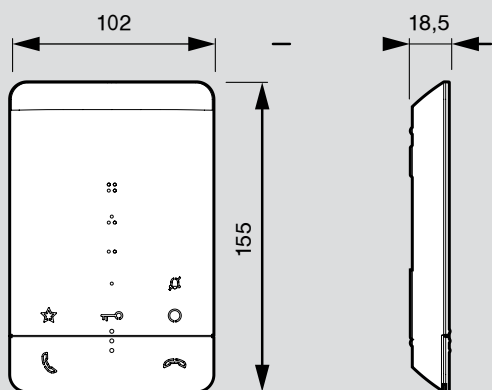

οθόνες 2 καλωδίων

διαστάσεις (σε mm)

■ Σειρά Classe 100

344682 - 344672 - 344652

344625

344282

344292

■ Σειρά Classe 300EOS with Netatmo

344842
344884

■ Σειρά Classe 300

344642
344643

■ Εξαρτήματα για σειρά Classe 100

Βάση επιτραπέζιας τοποθέτησης

344692