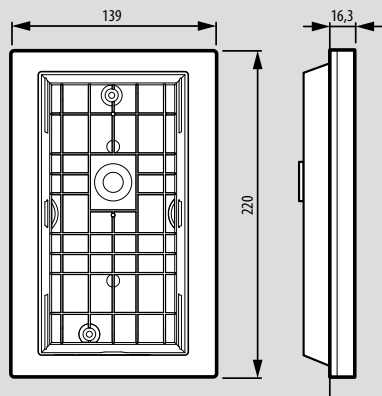

350020

Εξαρτήματα χωνευτής τοποθέτησης