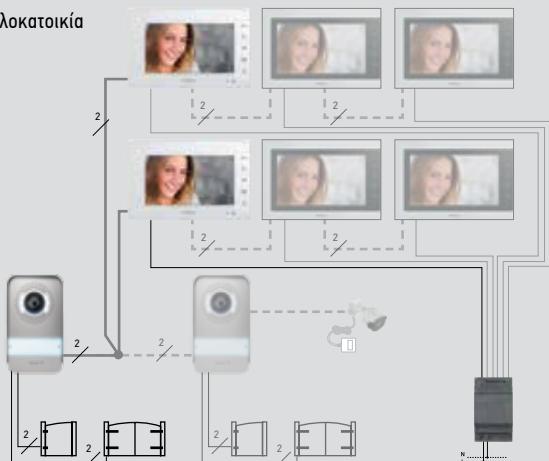

Μονοκατοικία

Διπλοκατοικία

EASYKIT με τροφοδοτικό ράγας

Για το EASYKIT με Wi-Fi with Netatmo αρ. καταλ. BT-310914 και το EASYKIT Essential αρ. καταλ. BT-317914

Μονοκατοικία

Διπλοκατοικία

Προαιρετικά μπορούν να τοποθετηθούν έως 2 συμπληρωματικές οθόνες, 1 πρόσθετη μπουτονιέρα και μία πρόσθετη κάμερα ανά μπουτονιέρα.