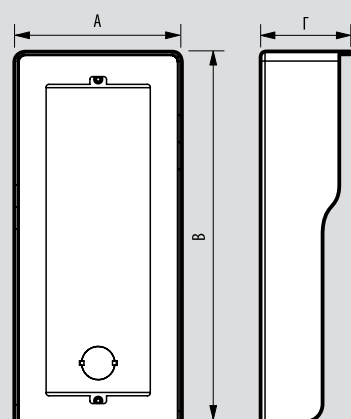

■ SFERA NEW & SFERA ROBUR

Κουτιά επίτοιχης τοποθέτησης με σκέπαστρο προστασίας από βροχή

ΔΙΑΣΤΑΣΕΙΣ			
Αρ. καταλ.	A	B	Γ
350611	155	160	92
350612	155	160	92
350613	155	160	92
350621	155	255	92
350622	155	255	92
350623	155	255	92
350631	155	360	92
350632	155	360	92
350633	155	360	92
350641	290	255	92
350642	290	255	92
350643	290	255	92
350661	290	360	92
350662	290	360	92
350663	290	360	92
350691	430	360	92
350692	430	360	92
350693	430	360	92