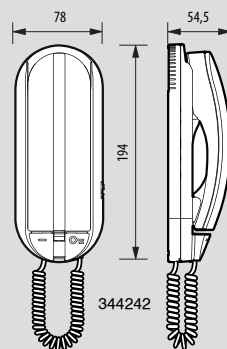

■ **Θυροτηλέφωνα SPRINT BASE**