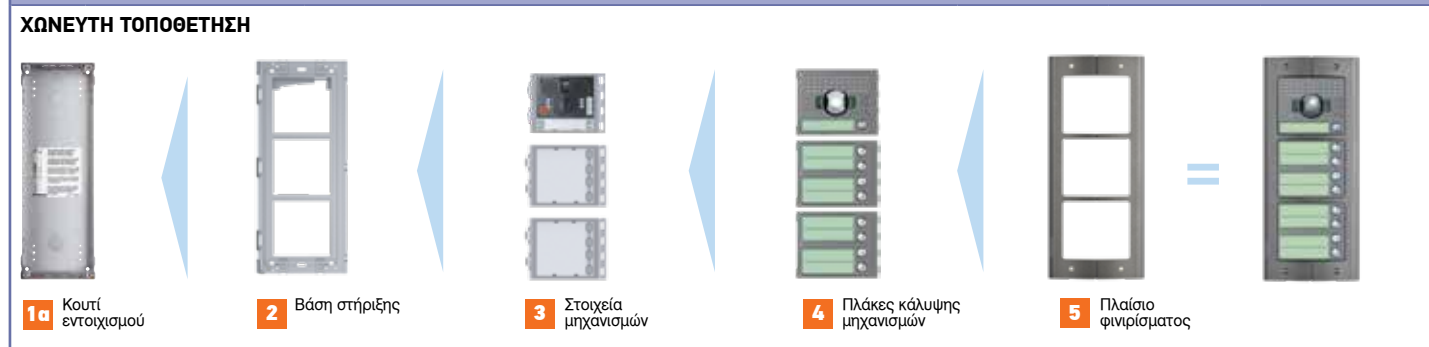

μπουτονιέρες Sfera Robur 2 καλωδίων

πίνακας επιλογής εξαρτημάτων τοποθέτησης, στοιχείων μηχανισμών και πλακών κάλυψης μηχανισμών

ΕΠΙΛΕΞΤΕ ΤΟΝ ΤΡΟΠΟ ΤΟΠΟΘΕΤΗΣΗΣ...

... ΚΑΙ ΕΠΙΛΕΞΤΕ ΤΑ ΕΞΑΡΤΗΜΑΤΑ ΚΑΙ ΤΙΣ ΠΛΑΚΕΣ ΚΑΛΥΨΗΣ

ΕΞΑΡΤΗΜΑΤΑ ΤΟΠΟΘΕΤΗΣΗΣ

			● Robur		
1α	ΚΟΥΤΙΑ ΕΝΤΟΙΧΙΣΜΟΥ ΜΕ ΕΙΔΙΚΗ ΕΝΣΩΜΑΤΩΜΕΝΗ ΠΡΟΣΤΑΣΙΑ	1 στοιχείο (μήκος 102 x ύψος 114 x βάθος 51 mm)	350110		
		2 στοιχεία (μήκος 102 x ύψος 206 x βάθος 51 mm)	350120		
		3 στοιχεία (μήκος 102 x ύψος 297 x βάθος 51 mm)	350130		
		4 στοιχεία (2 x 2 στοιχεία)	350120 (x2)		
		6 στοιχεία (2 x 3 στοιχεία)	350130 (x2)		
		9 στοιχεία (3 x 3 στοιχεία)	350130 (x3)		
2	ΒΑΣΕΙΣ ΣΤΗΡΙΞΗΣ	1 στοιχείο (μήκος 134 x ύψος 132 x βάθος 34,5 mm)	350315		
		2 στοιχεία (μήκος 134 x ύψος 223 x βάθος 34,5 mm)	350325		
		3 στοιχεία (μήκος 134 x ύψος 315 x βάθος 34,5 mm)	350335		
		4 στοιχεία (2 x 2 στοιχεία)	350325 (x2)		
		6 στοιχεία (2 x 3 στοιχεία)	350335 (x2)		
		9 στοιχεία (3 x 3 στοιχεία)	350335 (x3)		
5	ΠΛΑΙΣΙΑ ΦΙΝΙΡΙΣΜΑΤΟΣ	1 στοιχείο (μήκος 139 x ύψος 144 x βάθος 21 mm)	350415		
		2 στοιχεία (μήκος 139 x ύψος 235 x βάθος 21 mm)	350425		
		3 στοιχεία (μήκος 139 x ύψος 327 x βάθος 21 mm)	350435		
		4 στοιχεία (2 x 2 στοιχεία)	350425 (x2)		
		6 στοιχεία (2 x 3 στοιχεία)	350435 (x2)		
		9 στοιχεία (3 x 3 στοιχεία)	350435 (x3)		
1β	ΚΟΥΤΙΑ ΕΠΙΤΟΙΧΗΣ ΤΟΠΟΘΕΤΗΣΗΣ (ΑΝΤΙ ΓΙΑ ΚΟΥΤΙΑ ΕΝΤΟΙΧΙΣΜΟΥ)		● Allmetal	○ Allwhite	● Allstreet
		1 στοιχείο (μήκος 151 x ύψος 151 x βάθος 82 mm)	350611	350612	350613
		2 στοιχεία (μήκος 151 x ύψος 242 x βάθος 82 mm)	350621	350622	350623
		3 στοιχεία (μήκος 151 x ύψος 334 x βάθος 82 mm)	350631	350632	350633
		4 στοιχεία (μήκος 290 x ύψος 242 x βάθος 82 mm)	350641	350642	350643
		6 στοιχεία (μήκος 290 x ύψος 334 x βάθος 82 mm)	350661	350662	350663
		9 στοιχεία (μήκος 429 x ύψος 334 x βάθος 82 mm)	350691	350692	350693

1α Συμβατά και με τα κουτιά εντοιχισμού Sfera New