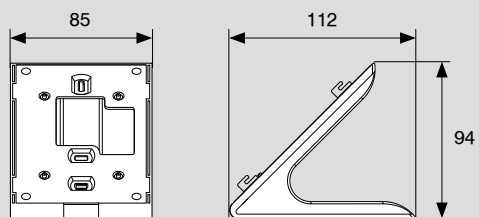

■ Εξαρτήματα για σειρά Classe 100

Βάση επιτραπέζιας τοποθέτησης