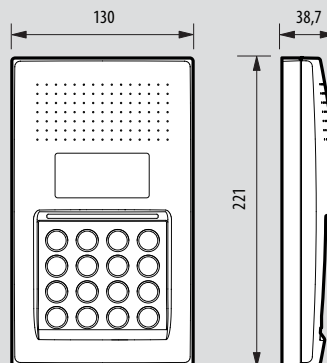

μπουτονιέρες LINEA και θυροτηλέφωνα SPRINT BASE 2 καλωδίων

διαστάσεις (σε mm)

■ **Linea 3000**

Μπουτονιέρες επίτοιχες

343071 - 343081 - 343091 - 343093

Σκέπαστρο προστασίας από βροχή

343051

Κουτί εντοιχισμού για χωνευτή τοποθέτηση

350020

Εξαρτήματα χωνευτής τοποθέτησης

■ **Linea 100**

343100
343101
343102

■ **Θυροτηλέφωνα SPRINT BASE**

344242