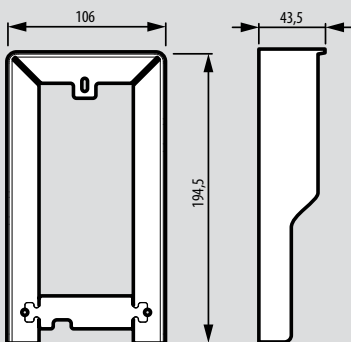

μπουτονιέρες LINEA και θυροτηλέφωνα SPRINT BASE 2 καλωδίων

διαστάσεις (σε mm)

■ **Linea 3000**

Μπουτονιέρες επίτοιχες

343071 - 343081 - 343091 - 343093

Σκέπαστρο προστασίας από βροχή

343051

Κουτί εντοιχισμού για χωνευτή τοποθέτηση