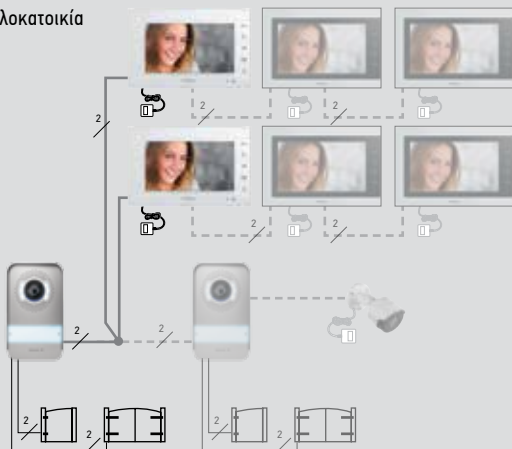

Διπλοκατοικία