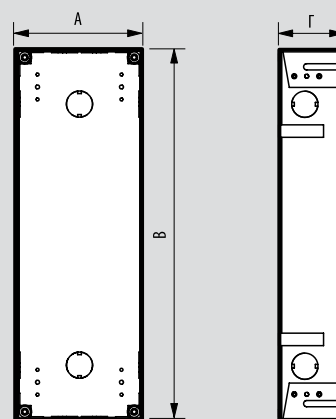

■ SFERA ROBUR

Κουτιά εντοιχισμού ειδικά (μεταλλικά)

ΔΙΑΣΤΑΣΕΙΣ			
Αρ. καταλ.	A	B	Γ
350110	102	114	51
350120	102	206	51
350130	102	297	51