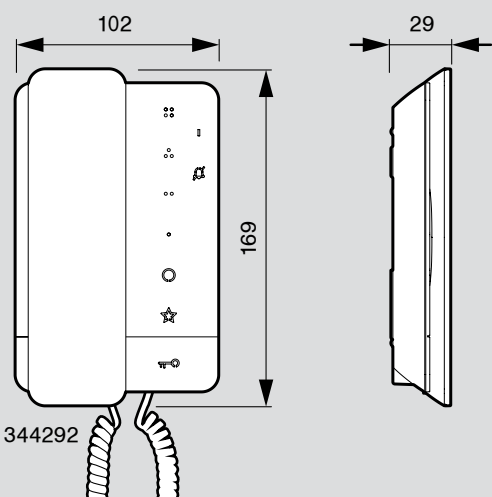

οθόνες 2 καλωδίων

διαστάσεις (σε mm)

■ Σειρά Classe 100

344682 - 344672 - 344652

344625

344282

344292

■ Σειρά Classe 300EOS with Netatmo

344842
344884

■ Σειρά Classe 300

344642
344643

■ Εξαρτήματα για σειρά Classe 100

Βάση επιτραπέζιας τοποθέτησης

344692