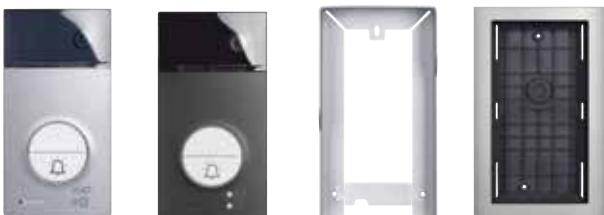

μπουτονιέρες Linea 3000 2 καλωδίων

343081

343093

343051

343061

Διαστάσεις, **σελ. 438**

Μπουτονιέρες θυροτηλεόρασης για μονοκατοικίες ή διπλοκατοικίες. Επίτοιχης ή χωνευτής τοποθέτησης με ειδικό πλαίσιο. Δείκτης στεγανότητας IP54. Δείκτης αντοχής IK 10

Αρ. καταλ. **Μπουτονιέρα Linea 3000 με αναγνώστη ηλεκτρονικών κλειδιών**

Μπουτονιέρα μικρής διάστασης για εγκατάσταση θυροτηλεόρασης από ανοξείδωτο ασάλι zamak. Τοποθετείται επίτοιχα αλλά και χωνευτά με το ειδικό πλαίσιο χωνευτής τοποθέτησης. Διαθέτει έγχρωμη κάμερα με λευκά LED για περιπτώσεις χαμηλού φωτισμού. Οι θέσεις ετικέτας φωτίζονται με λευκά LED. Για μονοκατοικία ή διπλοκατοικία, ανάλογα με την ταυτοποίηση.

Με αναγνώστη ηλεκτρονικών κλειδιών. Στη συσκευασία περιλαμβάνεται και ένα σετ από προγραμματιζόμενα ηλεκτρονικά κλειδιά που αποτελείται από: 6 χρωματιστά και 2 διαφανή ηλεκτρονικά κλειδιά.

343091 ☐ Metal
343093 ☒ Black

Μπουτονιέρα Linea 3000

343081 Μπουτονιέρα μικρής διάστασης για εγκατάσταση θυροτηλεόρασης από ανοξείδωτο ασάλι zamak. Τοποθετείται επίτοιχα αλλά και χωνευτά με το ειδικό πλαίσιο χωνευτής τοποθέτησης. Διαθέτει έγχρωμη κάμερα με λευκά LED για περιπτώσεις χαμηλού φωτισμού. Οι θέσεις ετικέτας φωτίζονται με λευκά LED. Για μονοκατοικία ή διπλοκατοικία, ανάλογα με την ταυτοποίηση.

Μπουτονιέρα Linea 3000 θυροτηλεφώνου

343071 Μπουτονιέρα μικρής διάστασης για εγκατάσταση θυροτηλεφώνου 2 καλωδίων από ανοξείδωτο ασάλι zamak. Τοποθετείται επίτοιχα αλλά και χωνευτά με το ειδικό πλαίσιο χωνευτής τοποθέτησης. Οι θέσεις ετικέτας φωτίζονται με λευκά LED. Για μονοκατοικία ή διπλοκατοικία, ανάλογα με την ταυτοποίηση.

Ηλεκτρονικά κλειδιά

348260 Σετ από 6 προγραμματιζόμενα χρωματιστά ηλεκτρονικά κλειδιά

Σκέπαστρο για προστασία από τη βροχή

343051 Σκέπαστρο για προστασία από βροχή για τις μπουτονιέρες Linea 3000 Μόνο για επίτοιχη τοποθέτηση.

Πλαίσιο χωνευτής τοποθέτησης

343061 Πλαίσιο χωνευτής τοποθέτησης για τις μπουτονιέρες Linea 3000. Για την τοποθέτηση χρησιμοποιείται και το κουτί 2 στοιχείων αρ. καταλ. 350020.