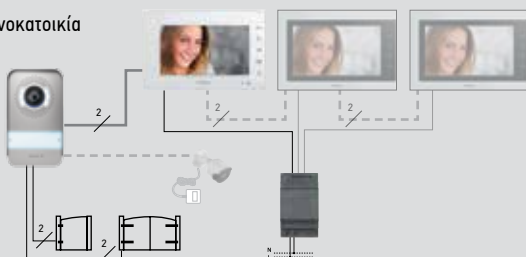

Μονοκατοικία

Διπλοκατοικία

EASYKIT με τροφοδοτικό ράγας

Για το EASYKIT με Wi-Fi with Netatmo αρ. καταλ. BT-310914 και το EASYKIT Essential αρ. καταλ. BT-317914

Μονοκατοικία

Διπλοκατοικία

Προαιρετικά μπορούν να τοποθετηθούν έως 2 συμπληρωματικές οθόνες, 1 πρόσθετη μπουτονιέρα και μία πρόσθετη κάμερα ανά μπουτονιέρα.