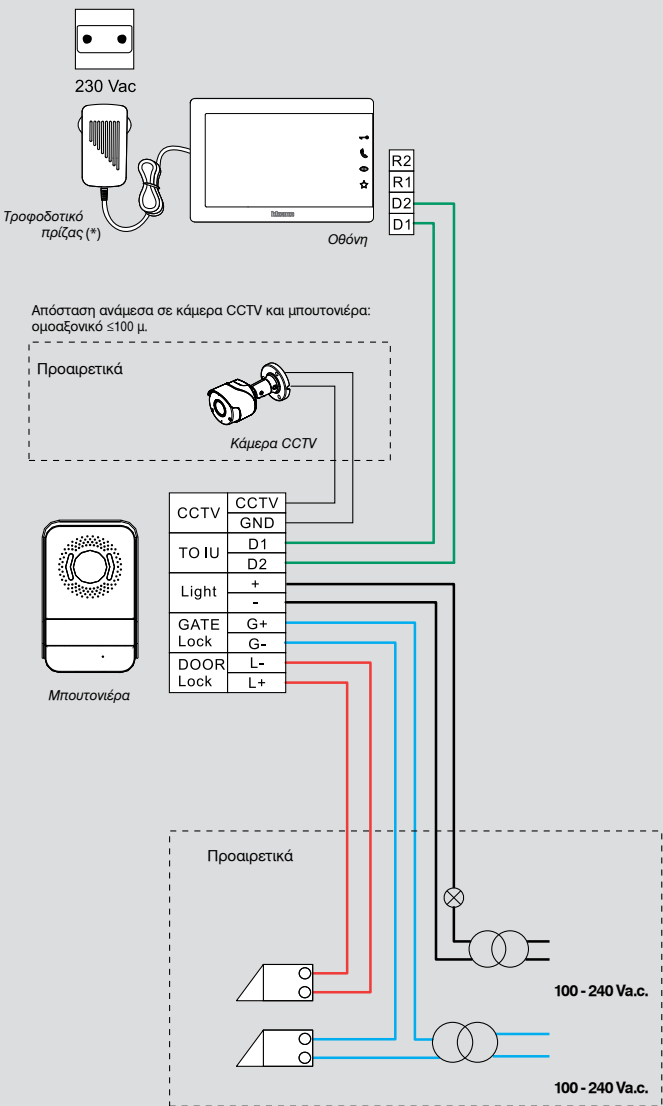

Παραδίδεται με το τροφοδοτικό ράγας αρ. καταλ. BT-SP102 (βλ. διπλανή σελίδα).

Επιπλέον συμπληρωματική οθόνη 7"

BT-335254 Επιπλέον συμπληρωματική οθόνη handsfree 7" σε λευκό φινίρισμα.

Δωρεάν εφαρμογή Home + Security διαθέσιμη σε **Google Play** και **Apple Store**

kit θυροτηλεόρασης DIY 2 καλωδίων

διάγραμμα καλωδίωσης με τροφοδοτικό πρίζας

kit θυροτηλεόρασης DIY 2 καλωδίων

διάγραμμα καλωδίωσης με τροφοδοτικό ράγας

EASYKIT

Για το EASYKIT με Wi-Fi with Netatmo αρ. καταλ. BT-310913 και το EASYKIT Essential αρ. καταλ. BT-317913

(*) απαιτείται ένα τροφοδοτικό πρίζας ανά οθόνη

EASYKIT

Για το EASYKIT με Wi-Fi with Netatmo αρ. καταλ. BT-310914 και το EASYKIT Essential αρ. καταλ. BT-317914

(*) απαιτείται ένα τροφοδοτικό για όλη την εγκατάσταση