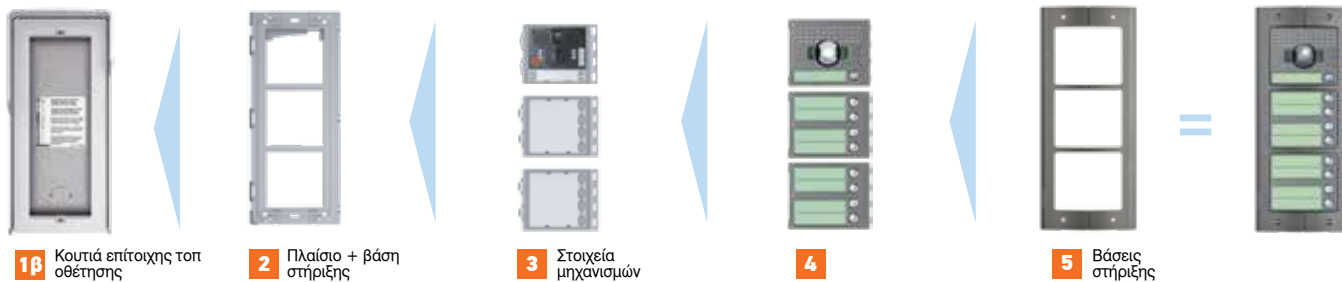

ΕΠΙΤΟΙΧΗ ΤΟΠΟΘΕΤΗΣΗ

ΠΛΑΚΕΣ ΚΑΛΥΨΗΣ

3 Στοιχεία μηχανισμών (μήκ. 115 x ύψ. 91 mm)	4 ΠΛΑΚΕΣ ΚΑΛΥΨΗΣ ΤΩΝ ΜΗΧΑΝΙΣΜΩΝ	
	Λειτουργίες	● Robur
ΘΥΡΟΜΕΓΑΦΩΝΟ AUDIO		
Θυρομεγάφωνο audio 351000	θυρομεγάφωνο audio χωρίς μπουτόν	351005
	θυρομεγάφωνο audio + 1 μπουτόν	351015
	θυρομεγάφωνο audio + 2 μπουτόν	351025
	θυρομεγάφωνο audio + 2 μπουτόν σε 1 σειρά	351045
	θυρομεγάφωνο audio + 4 μπουτόν σε 2 σειρές	351085
ΘΥΡΟΜΕΓΑΦΩΝΟ VIDEO		
Θυρομεγάφωνο video 351100	θυρομεγάφωνο video χωρίς μπουτόν	351105
	θυρομεγάφωνο video + 1 μπουτόν	351115
	θυρομεγάφωνο video + 2 μπουτόν	351125
	θυρομεγάφωνο video + 2 μπουτόν σε 1 σειρά	351145
	θυρομεγάφωνο video + 4 μπουτόν σε 2 σειρές	351185
ΜΠΟΥΤΟΝ ΚΛΗΣΗΣ		
4 μπουτόν κλήσης σε μία στήλη 352000	3 μπουτόν σε 1 στήλη	352035
	4 μπουτόν σε 1 στήλη	352045
8 μπουτόν κλήσης σε δύο στήλες 352100	6 μπουτόν σε 2 στήλες	352165
	8 μπουτόν σε 2 στήλες	352185
ΚΑΜΕΡΕΣ AUDIO / VIDEO		
Audio/video 351200	Audio/video χωρίς μπουτόν	351205
	Audio/video + 1 μπουτόν	351215
	Audio/video + 2 μπουτόν σε μία σειρά	351225
Audio/video με ευρυγώνιο φακό 351300	Audio/video με ευρυγώνιο φακό χωρίς μπουτόν	351305
	Audio/video με ευρυγώνιο φακό + 1 μπουτόν	351315
	Audio/video με ευρυγώνιο φακό + 2 μπουτόν	351325
Κάμερα Night & Day 352400	Κάμερα Night & Day με ευρυγώνιο φακό και LED IR	352405
ΕΛΕΓΧΟΣ ΠΡΟΣΒΑΣΗΣ & ΑΛΛΕΣ ΛΕΙΤΟΥΡΓΙΕΣ		
352500	Ψηφιακή οθόνη	352505
352700	Στοιχείο teleloop για άτομα με δυσκολίες όρασης και ακοής	352705
353200	Αναγνώστης καρτών	353205
353000	Πληκτρολόγιο	353005
352200	Φωτεινή ετικέτα σήμανσης	352205
-	Κενή πλάκα κάλυψης	352305

3 Δείτε αναλυτικά τα στοιχεία μηχανισμών, σελ. 428