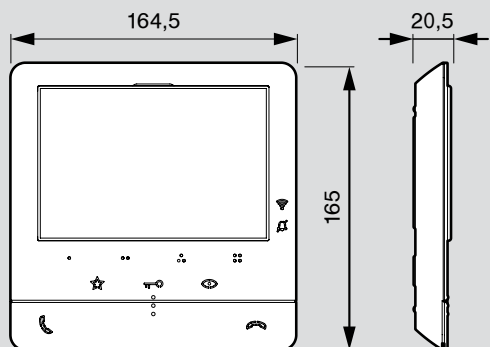

οθόνες 2 καλωδίων

διαστάσεις (σε mm)

■ Σειρά Classe 100