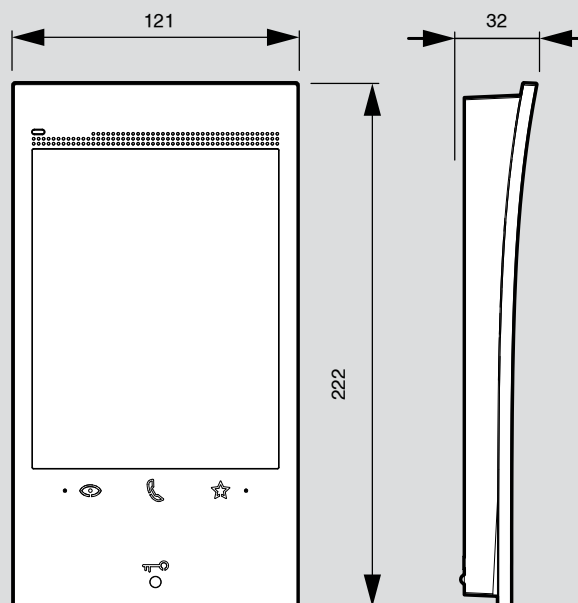

■ Σειρά Classe 300EOS with Netatmo