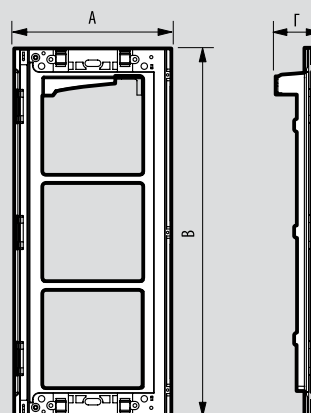

■ SFERA ROBUR

Βάσεις στήριξης