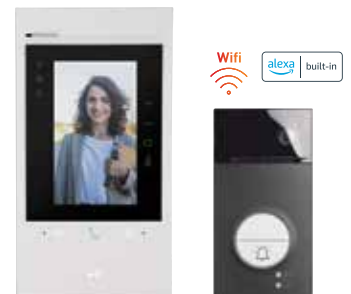

KIT Standard

Βλέπε σ. 417

KIT με Wi-Fi

Βλέπε σ. 417

KIT με Wi-Fi & Alexa

Βλέπε σ. 417

EASYKIT θυροτηλεόρασης DIY

Πλήρη kit θυροτηλεόρασης 2 καλωδίων με έγχρωμη hands-free οθόνη. Το σύστημα μπορεί να επεκταθεί με έως και 2 επιπλέον οθόνες θυροτηλεόρασης και 1 επιπλέον μπουτονιέρα. Τροφοδοσία στην οθόνη με τροφοδοτικό πρίζας ή τροφοδοτικό ράγας. Διατίθενται σε απλή έκδοση και έκδοση με Wi-Fi για διαχείριση από το smartphone.