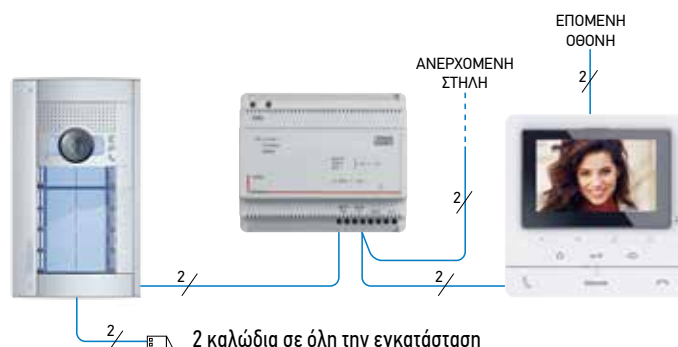

μπουτονιέρες εισόδου 2 καλωδίων

επισκόπηση χαρακτηριστικών

	SFERA NEW & SFERA ROBUR		LINEA 3000	LINEA 100
	 Sfera New συναρμολογούμενη	 Sfera Robur συναρμολογούμενη	 NEO	 Πλήρης
Έγχρωμη θυροτηλεόραση	■	■	■	-
Θυροτηλέφωνο	■	■	■	■
Αποχρώσεις / Χρώματα	Allmetal Allwhite Allstreet	Zamak Robur	Zamak Metal Zamak Black	Stainless Steel
Επίτοιχη τοποθέτηση	■	■	■	■
Χωνευτή τοποθέτηση	■	■	■	-
Κλήση με μπουτόν	■	■	■	■
Κλήση με ψηφιακό πληκτρολόγιο	■	■	-	■
Κάμερα με ευρυγώνιο φακό (1)	■	■	■	-
Κάμερα Night & Day (2)	■	■	-	-
Teleloop (3)	■	■	-	-
Έλεγχος κλειδαριάς με πληκτρολόγιο	■	■	-	■
Έλεγχος κλειδαριάς με αναγνώστη ηλεκτρονικών κλειδιών	■	■	■	-
Σκέπαστρο προστασίας από βροχή	■	■	■	-
Δείκτης προστασίας από σκόνη και υγρασία	IP54	IP54	IP54	IP54
Δείκτης μηχανικής αντοχής	Έως IK08	IK10	IK10	IK08
Μέγιστος αριθμός διαμερισμάτων	100 με μπουτόν κλήσης 4000 με ψηφιακό πληκτρολόγιο	100 με μπουτόν κλήσης 4000 με ψηφιακό πληκτρολόγιο	2	8 με μπουτόν κλήσης 4000 με ψηφιακό πληκτρολόγιο