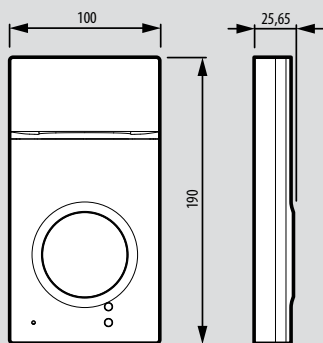

μπουτονιέρες LINEA και θυροτηλέφωνα SPRINT BASE 2 καλωδίων

διαστάσεις (σε mm)

■ **Linea 3000**

Μπουτονιέρες επίτοιχες