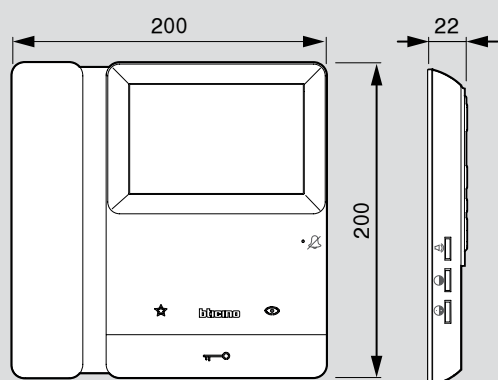

344682 - 344672 - 344652