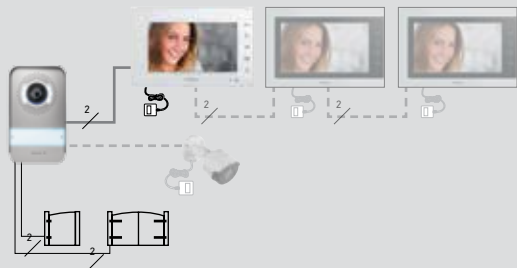

kit θυροτηλέρασης DIY 2 καλωδίων

τρόποι επεκτασιμότητας

kit θυροτηλεφώνου

αναλογικό σύστημα 4+N

EASYKIT με τροφοδοτικό πρίζας

Για το EASYKIT με Wi-Fi with Netatmo αρ. καταλ. BT-310913 και το EASYKIT Essential αρ. καταλ. BT-317913

Μονοκατοικία