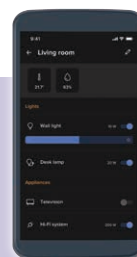

ΠΡΟΣΘΕΣΤΕ SMART ΠΡΟΪΟΝΤΑ ΓΙΑ ΗΛΕΚΤΡΙΚΟ ΠΙΝΑΚΑ

Σας συστήνουμε να προσθέσετε τα κατάλληλα προϊόντα που τοποθετούνται στον ηλεκτρικό πίνακα για την παρακολούθηση των καταναλώσεων και για εξοικονόμηση ενέργειας.

Με την τοποθέτηση smart προϊόντων και τη χρήση της δωρεάν εφαρμογής Home+Control, ο έλεγχος του σπιτιού γίνεται από το smartphone ή με φωνητικές εντολές, από οπουδήποτε!

Διαθέσιμη δωρεάν στα

Home + Control