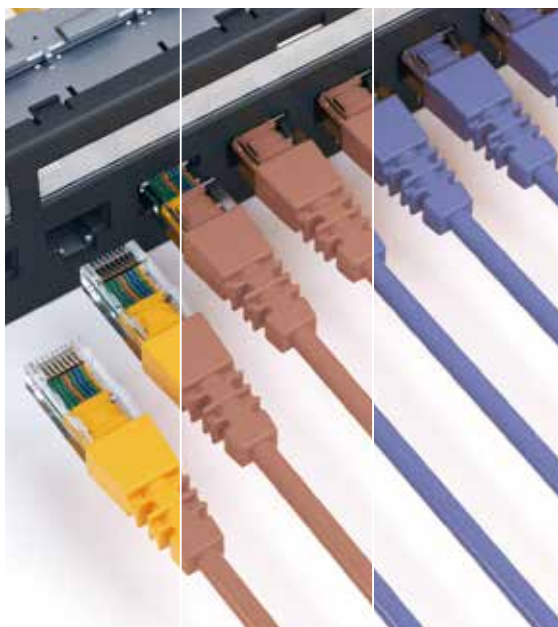

Γρήγορος τερματισμός

Ο κονέκτορας LINKEO C έχει σχεδιαστεί για να κάνει κάθε βήμα της διαδικασίας εγκατάστασης και συντήρησης γρήγορο και εύκολο. Κάθε κονέκτορας μπορεί να τερματιστεί σε λιγότερο από **1 λεπτό και 10 δευτερόλεπτα**. Απουσυνδέεται και τερματίζεται ξανά, χωρίς εργαλεία μέσα σε λίγα δευτερόλεπτα και παραμένει έτοιμος για χρήση, ξανά και ξανά.

"Ακούγοντας τις προτεραιότητές σας στο έργο, κατανοούμε την ανάγκη σας να μειώσετε το χρόνο εγκατάστασης."

Διευθυντής σχεδιασμού Legrand, στο Saint-Marcellin Γαλλίας

Από 5e σε 6A, η σωστή απόδοση για κάθε ανάγκη του πελάτη

Από τα patch panels μέχρι τα καλώδια δικτύου και τα καλώδια μικτονόμησης, το σύστημα LINKEO C προσφέρει μια πλήρη σειρά εξοπλισμού για τη δημιουργία ψηφιακών υποδομών υψηλής απόδοσης.

Στην καρδιά του συστήματος βρίσκεται ο κονέκτορας RJ 45, διαθέσιμος σε όλες τις κατηγορίες, από 5e μέχρι 6A, σε θωρακισμένες ή μη εκδόσεις. Ένας χρωματικός κώδικας σας βοηθά να τους αναγνωρίσετε με μια ματιά.

Cat. 6A STP/UTP	10 Gbits/s	Ανθρακί γκρι
Cat. 6 STP/UTP/FTP	1 Gbit/s	Ανοιχτό γκρι
Cat. 5e STP/UTP	1 Gbit/s	Λευκό

100% RECYCLED

Περιβαλλοντικό αποτύπωμα

Η Legrand έχει δεσμευτεί για την προστασία του περιβάλλοντος. Για να εντείνει τις προσπάθειές της για μείωση του αποτυπώματος άνθρακα, ο Όμιλος Legrand χρησιμοποιεί **100% ανακυκλωμένες συσκευασίες από χαρτόνι και σταδιακά εξαλείφει τις πλαστικές συσκευασίες από τα προϊόντα του.**

Γι' αυτό, όλα τα προϊόντα LINKEO C παραδίδονται σε 100% ανακυκλωμένη συσκευασία από χαρτόνι, χωρίς πλαστική μεμβράνη και είναι έτοιμα προς χρήση.