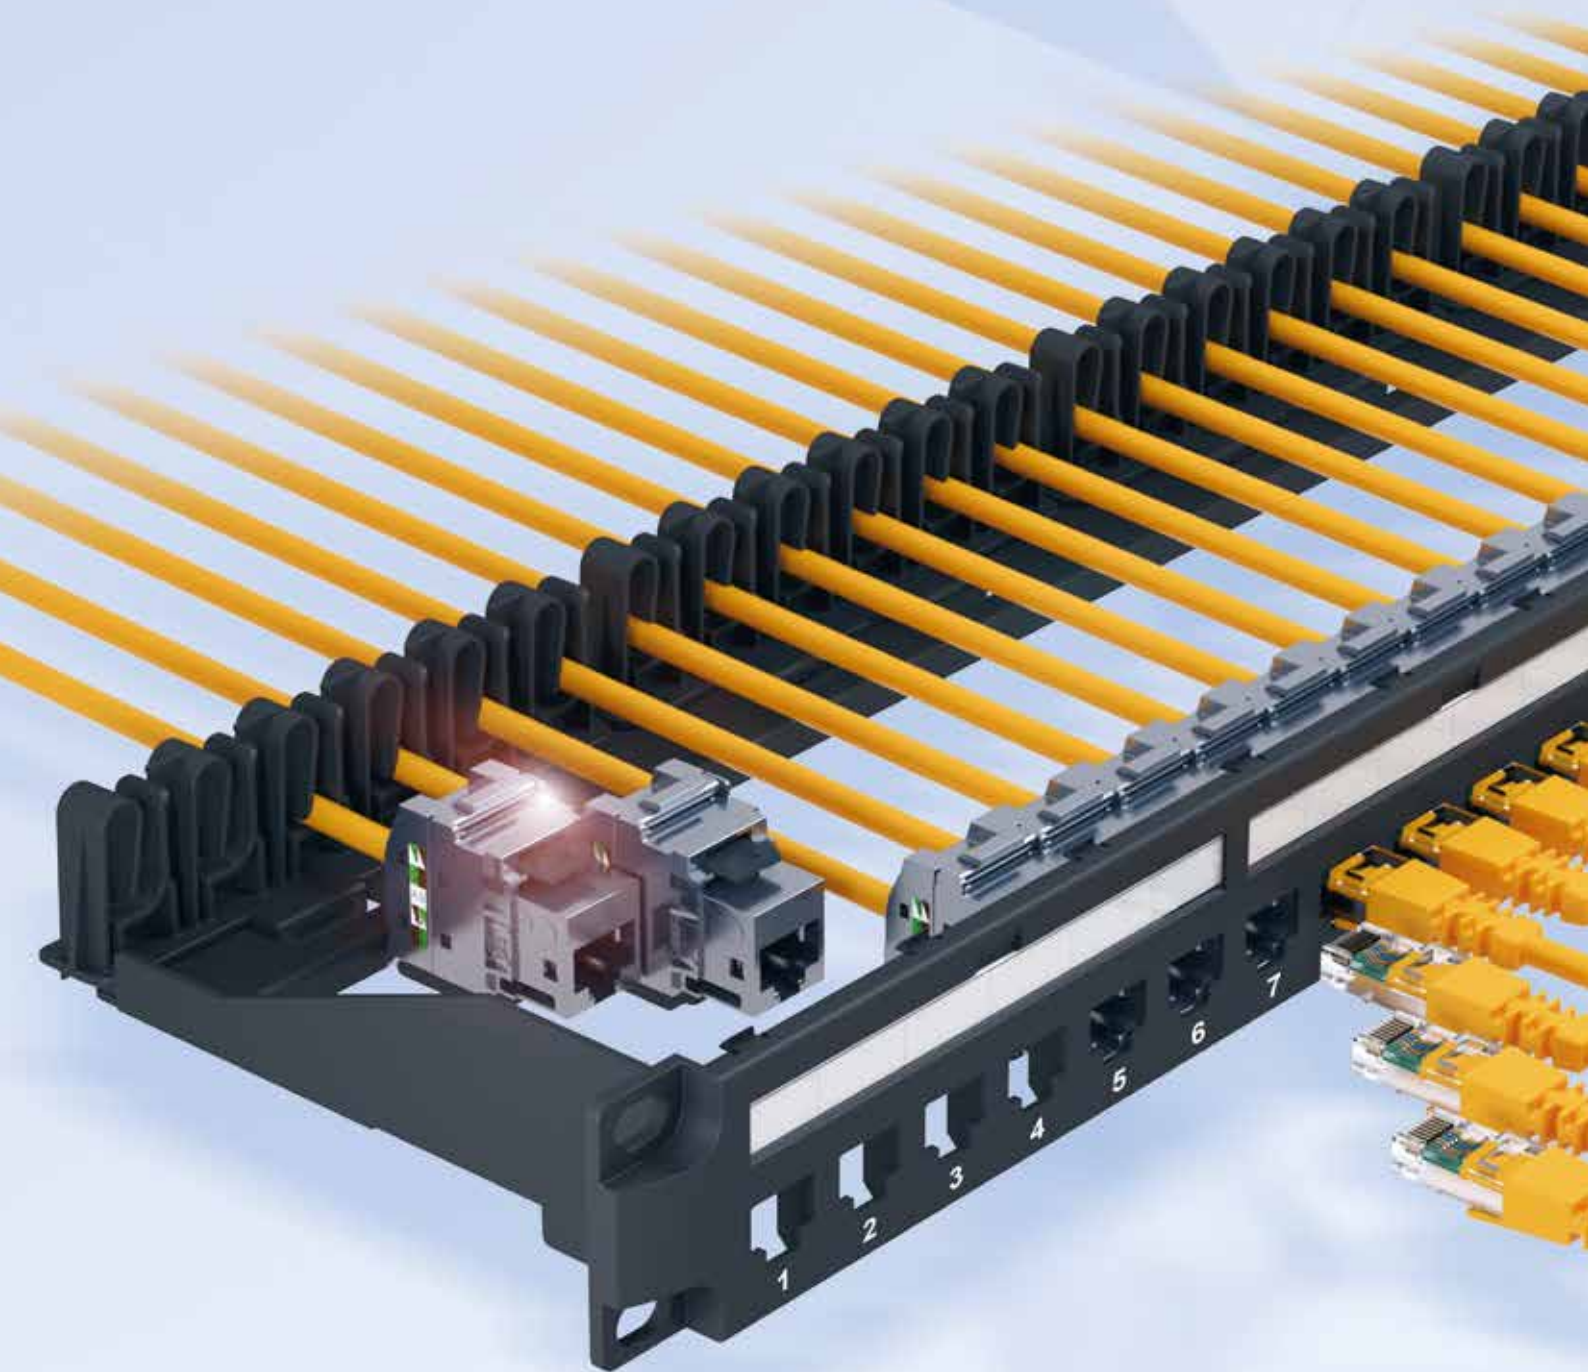

# LINKEO

Build connection

ΠΑΓΚΟΣΜΙΟΣ ΕΙΔΙΚΟΣ ΣΤΙΣ ΗΛΕΚΤΡΙΚΕΣ  
ΚΑΙ ΨΗΦΙΑΚΕΣ ΚΤΙΡΙΑΚΕΣ ΥΠΟΔΟΜΕΣ

 **legrand**<sup>®</sup>

# LINKEO

Build connection

Ένα σύστημα καλωδίωσης εύκολο και γρήγορο στην εγκατάσταση. Το LINKEO C ανταποκρίνεται πλήρως στις προσδοκίες σας!

Παρουσιάζουμε το LINKEO C, το νέο σύστημα δομημένης καλωδίωσης αφιερωμένο στο περιβάλλον LAN μικρών και μεγάλων εγκαταστάσεων. Μοναδικό και καινοτόμο, το LINKEO C έχει σχεδιαστεί για να παρέχει στον εγκαταστάτη μια πλήρη και άνετη λύση προσφέροντας γρήγορη εγκατάσταση και συντήρηση, με εγγύηση\* 25 χρόνων.

# Ένας εξαιρετικός κονέκτορας

Το νέο σύστημα LINKEO C φέρνει στην αγορά ένα νέο keystone κονέκτορα που δεν χρειάζεται εργαλεία και που επιτρέπει γρήγορη σύνδεση σε όλες τις κατηγορίες από 5e έως 6A. Το κλειδί με ένα πάτημα εγγυάται απλό και γρήγορο τερματισμό και υψηλή αξιοπιστία για τη μετάδοση δεδομένων. Οικολογικά σχεδιασμένο και μινιμαλιστικό, η συσκευασία του μειώνει τα απορρίμματα: "100% ουδέτερο χαρτόνι, χωρίς πλαστικό".

## Σχεδιασμένο να επιταχύνει την εργασία σας

Ο πρωτοποριακός σχεδιασμός του κονέκτορα keystone LINKEO C ανταποκρίνεται στις προσδοκίες των επαγγελματιών για απλότητα και ευκολία εγκατάστασης. Ο εργονομικός σχεδιασμός του επιτρέπει τη γρήγορη σύνδεση χωρίς εργαλεία. Εύκολη σύνδεση, αποσύνδεση και επανασύνδεση χωρίς φθορά στο προϊόν.